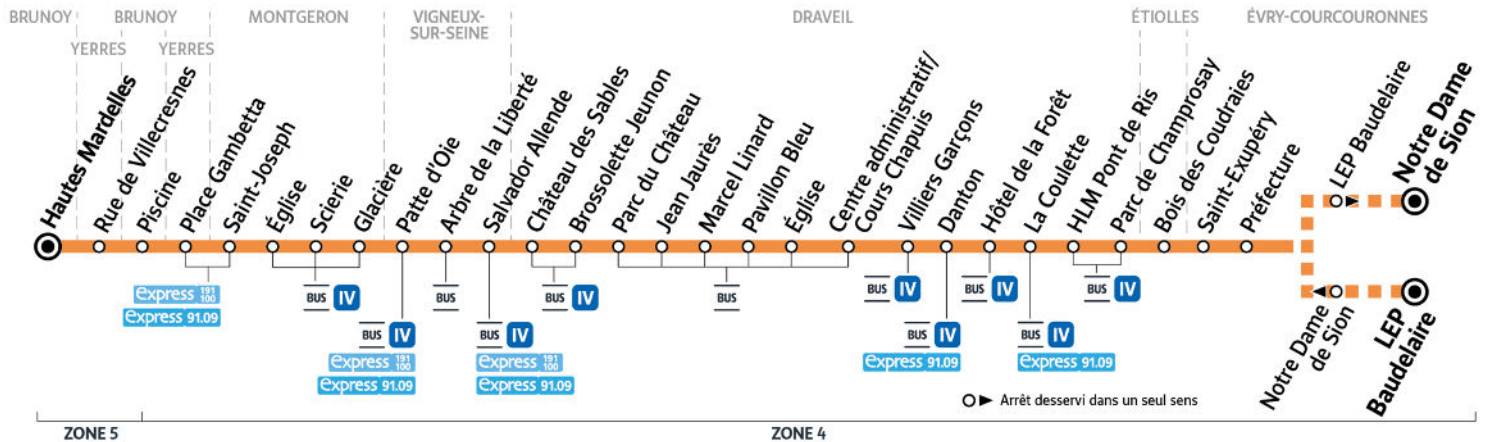

501

Direction :

BRUNOY - Hautes Mardelles

Horaires valables à compter du 04 septembre 2023

		Du lundi au vendredi		
EVRY-COURCOURONNES	Lycée Baudelaire	12:12	17:02	18:02
	Lycée Notre Dame de Sion	12:20	17:10	18:10
	Préfecture	12:25	17:15	18:15
	Saint Exupéry	12:27	17:17	18:17
ETIOLLES	Bois des Coudraies	12:30	17:20	18:20
DRAVEIL	Parc de Champrosay	12:37	17:27	18:27
	HLM Pont de Ris	12:38	17:28	18:28
	La Coulette	12:39	17:29	18:29
	Hôtel de la Forêt	12:40	17:30	18:30
	Danton	12:41	17:31	18:31
	Villiers Garçons	12:43	17:33	18:33
	Centre Administratif Cour Chapuis	12:44	17:34	18:34
	Eglise	12:45	17:35	18:35
	Pavillon Bleu	12:47	17:37	18:37
	Marcel Linard	12:47	17:37	18:37
VIGNEUX-SUR-SEINE	Jean Jaurès	12:48	17:38	18:38
	Parc du Château	12:49	17:39	18:39
	Brossolette Jeunon	12:50	17:40	18:40
	Château des Sables	12:50	17:40	18:40
MONTGERON	Salvador Allende (rue Pierre Brossolette)	12:51	17:41	18:41
	Mairie Arbre de la Liberté	12:54	17:44	18:44
	Patte d'Oie	12:57	17:47	18:47
YERRES	Glacière	12:59	17:49	18:49
	Scierie	13:01	17:51	18:51
	Eglise	13:05	17:55	18:55
BRUNOY	Saint Joseph	13:08	17:58	18:58
BRUNOY	Place Gambetta	13:11	18:01	19:01
BRUNOY	Piscine	13:12	18:02	19:02
BRUNOY	Rue de Villecresnes	13:14	18:04	19:04
BRUNOY	Hautes Mardelles	13:18	18:08	19:08

Ne circule pas mercredi
  Circule uniquement mercredi