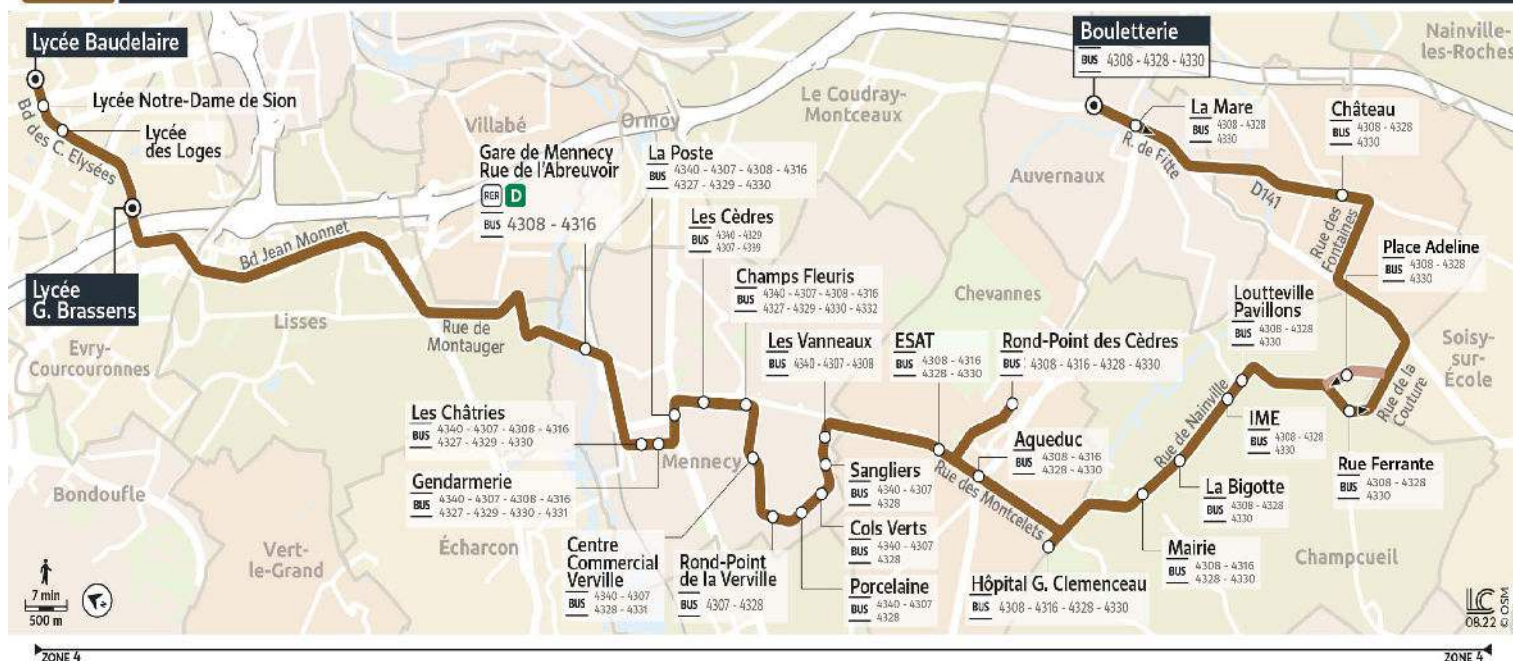

# 4331

Direction :  
**AUVERNAUX Bouletterie**

**4331** Auvernaux Bouletterie ↔ Évry Lycée Notre-Dame de Sion

Horaires valables du lundi 4 septembre 2023 au dimanche 7 juillet 2024

**Du lundi au vendredi en période scolaire**

**a** Circule uniquement le mercredi en période scolaire