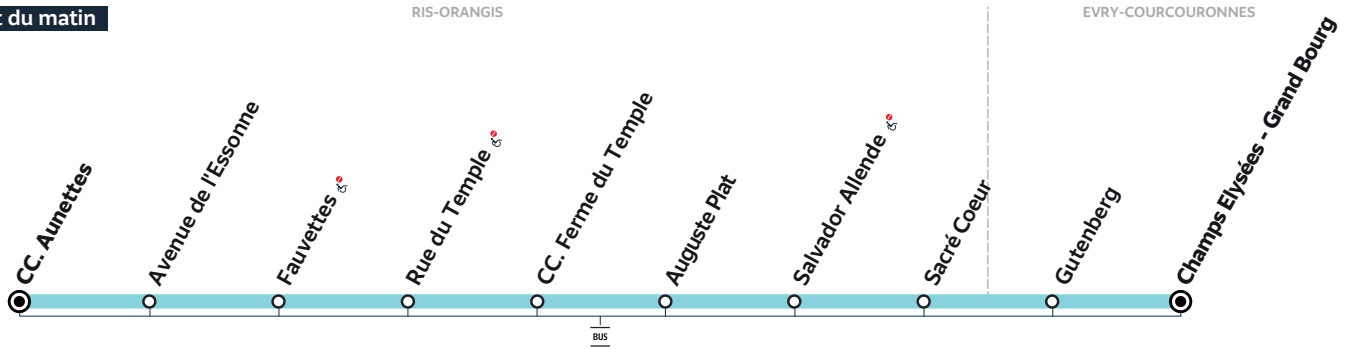

407S

RIS-ORANGIS CC. Aunettes → EVRY-COURCOURONNES Champs Elysées - Grand Bourg

Circuit du matin

Arrêt non accessible

ZONE 5

Horaires valables à compter du 13 novembre 2023

Nouveaux horaires. Période de travaux.

	Du lundi au vendredi - Matin	
RIS-ORANGIS	CC. Aunettes	7:36
	Avenue de l'Essonne	7:38
	Fauvettes	7:39
	Rue du Temple	7:40
	CC. Ferme du Temple	7:41
	Auguste Plat	7:43
	Salvador Allende	7:44
	Sacré Cœur	7:45
	EVRY-COURCOURONNES	Gutenberg
	Champs Elysées - Grand Bourg	7:55