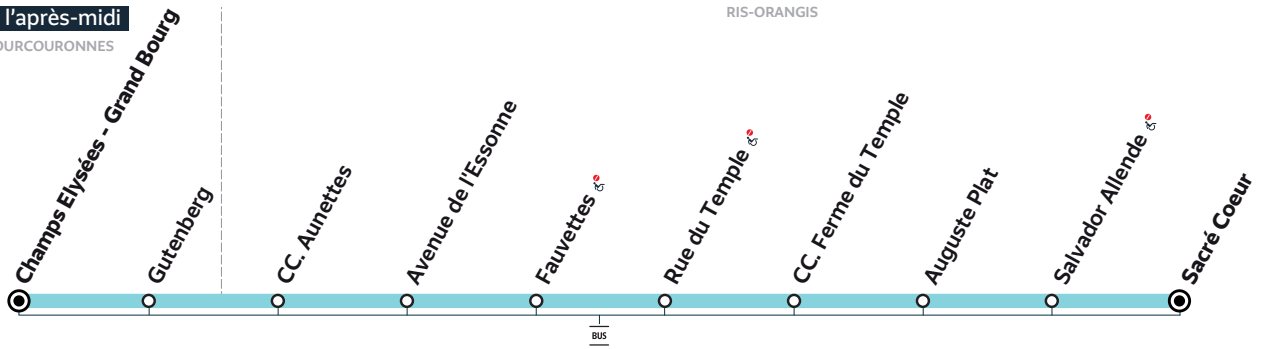

Agence Bus
Centre Essonne
www.bus-tice.com

0 810 401 402 Service 0,15 € / min + prix appel

iledefrance-mobilites.fr
Application disponible sur :

TICE pour

île de France
mobilités

407S

EVRY-COURCOURONNES Champs Elysées - Grand Bourg → RIS-ORANGIS Sacré Coeur

Circuit de l'après-midi

EVRY-COURCOURONNES

RIS-ORANGIS

Arrêt non accessible

ZONE 5

Horaires valables à compter du 13 novembre 2023

Nouveaux horaires. Période de travaux.

Du lundi au vendredi - Après-midi

(1)

EVRY-COURCOURONNES	Champs Elysées - Grand Bourg	12:27	17:05	18:05
	Gutenberg	12:28	17:06	18:06
RIS-ORANGIS	CC. Aunettes	12:33	17:11	18:11
	Avenue de l'Essonne	12:35	17:13	18:13
	Fauvettes	12:36	17:14	18:14
	Rue du Temple	12:38	17:16	18:16
	CC. Ferme du Temple	12:39	17:17	18:17
	Auguste Plat	12:41	17:19	18:19
	Salvador Allende	12:42	17:20	18:20
	Sacré Coeur	12:43	17:21	18:21