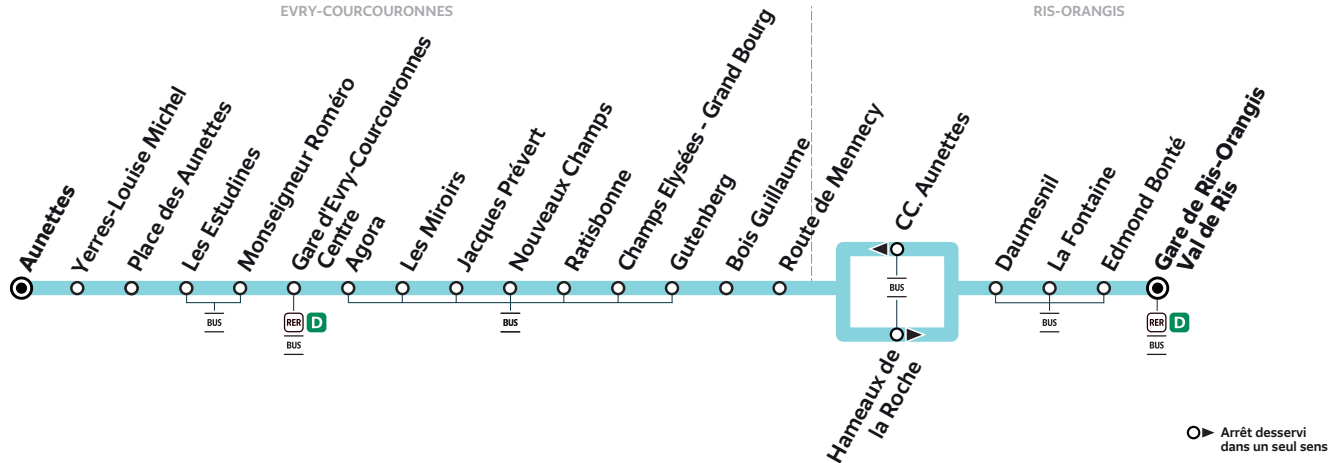

407

Gare de RIS-ORANGIS Val de Ris → EVRY-COURCOURONNES Aunettes

ZONE 5

Horaires valables à compter du 13 novembre 2023

Nouveaux horaires. Période de travaux.

Samedi

RIS-ORANGIS	Gare de Ris-Orangis Val de Ris	5:11	5:31	5:51	6:10	6:31	6:51	7:11	7:30			
EVRY-COURCOURONNES	Route de Mennecey	5:21	5:41	6:01	6:20	6:41	7:01	7:11	7:21	7:31	7:41	7:51
	Champs Elysées - Grand Bourg	5:24	5:44	6:04	6:23	6:44	7:05	7:15	7:25	7:35	7:45	7:55
	Gare d'Evry-Courcouronnes Centre	5:32	5:52	6:12	6:31	6:52	7:13	7:23	7:33	7:43	7:53	8:03
	Aunettes	5:40	6:00	6:20	6:39	7:00	7:21	7:31	7:41	7:51	8:01	8:11

Samedi

RIS-ORANGIS	Gare de Ris-Orangis Val de Ris	7:50	8:10	8:29	8:49	9:10	9:30					
EVRY-COURCOURONNES	Route de Mennecey	8:01	8:11	8:21	8:30	8:40	8:50	9:00	9:12	9:22	9:31	9:42
	Champs Elysées - Grand Bourg	8:05	8:15	8:25	8:34	8:44	8:54	9:04	9:16	9:26	9:35	9:46
	Gare d'Evry-Courcouronnes Centre	8:13	8:23	8:33	8:42	8:52	9:02	9:12	9:24	9:34	9:43	9:54
	Aunettes	8:21	8:31	8:41	8:50	9:00	9:10	9:20	9:32	9:42	9:51	10:02

Samedi

RIS-ORANGIS	Gare de Ris-Orangis Val de Ris	9:48	10:09	10:27	10:47	11:07						
EVRY-COURCOURONNES	Route de Mennecey	9:50	10:00	10:11	10:21	10:31	10:39	10:50	10:59	11:08	11:19	11:29
	Champs Elysées - Grand Bourg	9:54	10:04	10:15	10:25	10:35	10:43	10:54	11:03	11:12	11:23	11:33
	Gare d'Evry-Courcouronnes Centre	10:02	10:12	10:23	10:33	10:43	10:51	11:02	11:11	11:20	11:31	11:41
	Aunettes	10:10	10:20	10:31	10:41	10:51	10:59	11:10	11:19	11:28	11:39	11:49

Samedi

RIS-ORANGIS	Gare de Ris-Orangis Val de Ris	11:27	11:47	12:07	12:27	12:48	13:08					
EVRY-COURCOURONNES	Route de Mennecey	11:39	11:49	11:59	12:09	12:19	12:29	12:39	12:50	13:00	13:09	13:19
	Champs Elysées - Grand Bourg	11:43	11:53	12:03	12:13	12:23	12:33	12:43	12:54	13:04	13:13	13:23
	Gare d'Evry-Courcouronnes Centre	11:51	12:01	12:11	12:21	12:31	12:41	12:51	13:02	13:12	13:21	13:31
	Aunettes	11:59	12:09	12:19	12:29	12:39	12:49	12:59	13:10	13:20	13:29	13:39

Bon à savoir

Nos conducteurs s'efforcent en permanence de respecter ces horaires. Les conditions de circulation peuvent toutefois causer occasionnellement des retards.