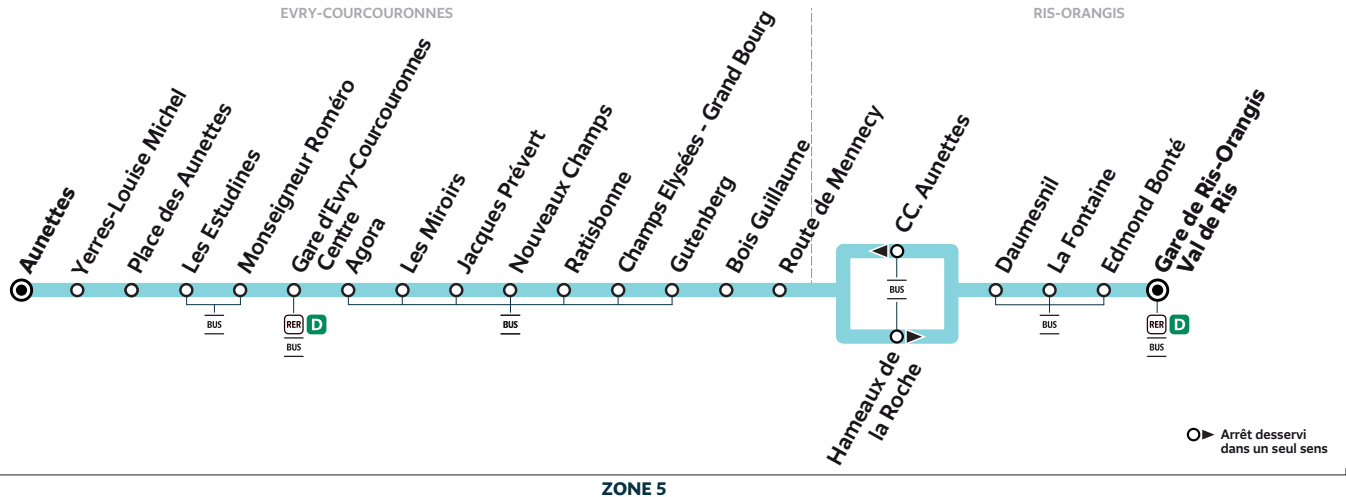

## EVRY-COURCOURONNES Aunettes → Gare de RIS-ORANGIS Val de Ris

ZONE 5

Horaires valables à compter du 13 novembre 2023

Nouveaux horaires. Période de travaux.

### Du lundi au vendredi

EVRY-COURCOURONNES	Aunettes	4:29	4:46	5:02	5:20	5:39	5:55	6:04	6:12	6:21	6:29	6:38	6:47
	Gare d'Evry-Courcouronnes Centre	4:37	4:54	5:10	5:28	5:47	6:03	6:12	6:20	6:29	6:37	6:46	6:55
	Champs Elysées - Grand Bourg	4:46	5:03	5:19	5:37	5:56	6:12	6:21	6:29	6:38	6:46	6:55	7:04
	Route de Mennecey	4:50	5:07	5:23	5:41	6:00	6:16	6:25	6:33	6:42	6:50	6:59	7:08
RIS-ORANGIS	Gare de Ris-Orangis Val de Ris	4:58	5:15	5:31		6:25		6:53		7:19			