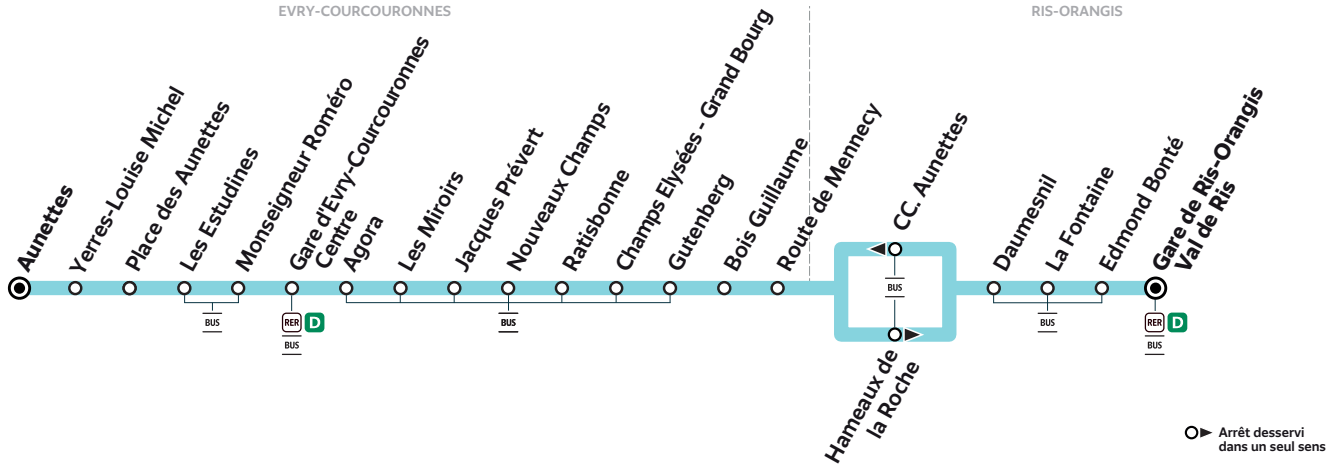

407

Gare de RIS-ORANGIS Val de Ris → EVRY-COURCOURONNES Aunettes

ZONE 5

Horaires valables à compter du 13 novembre 2023

Nouveaux horaires. Période de travaux.

Samedi

RIS-ORANGIS	Gare de Ris-Orangis Val de Ris	20:49	21:10	21:30	21:50	22:10	22:32	22:50				
EVRY-COURCOURONNES	Route de Mennecey	20:49	20:59	21:09	21:19	21:30	21:39	21:50	21:59	22:19	22:41	22:59
	Champs Elysées - Grand Bourg	20:53	21:03	21:13	21:23	21:33	21:42	21:53	22:02	22:22	22:44	23:02
	Gare d'Evry-Courcouronnes Centre	21:01	21:11	21:21	21:31	21:41	21:50	22:01	22:10	22:30	22:52	23:10
	Aunettes	21:09	21:19	21:29	21:39	21:49	21:58	22:09	22:18	22:38	23:00	23:18

Samedi

RIS-ORANGIS	Gare de Ris-Orangis Val de Ris	23:12	23:32
EVRY-COURCOURONNES	Route de Mennecey	23:21	23:41
	Champs Elysées - Grand Bourg	23:24	23:44
	Gare d'Evry-Courcouronnes Centre	23:32	23:52
	Aunettes	23:40	00:00

Bon à savoir

Nos conducteurs s'efforcent en permanence de respecter ces horaires. Les conditions de circulation peuvent toutefois causer occasionnellement des retards.