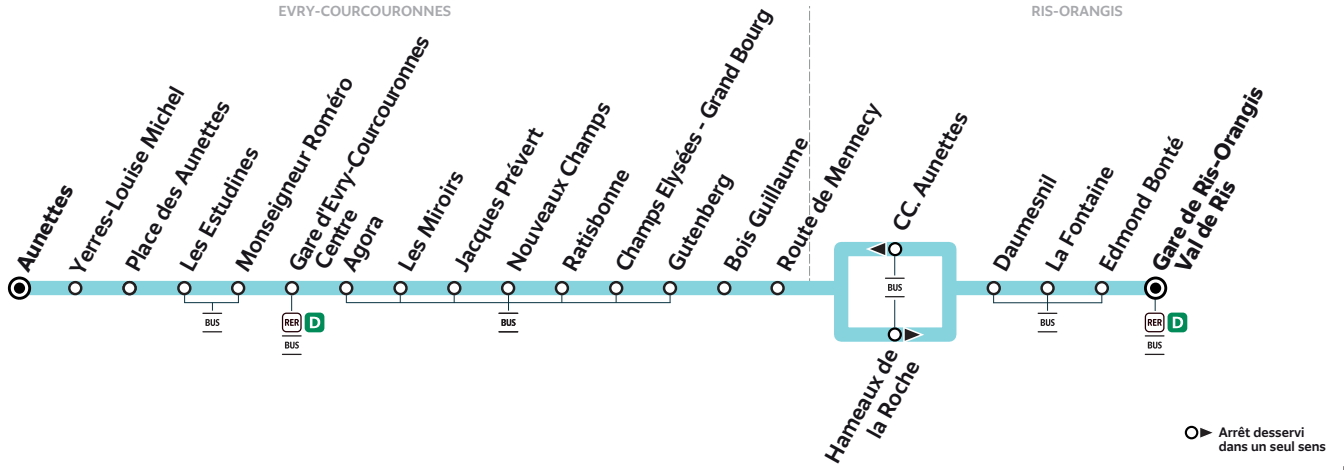

407

EVRY-COURCOURONNES Aunettes → Gare de RIS-ORANGIS Val de Ris

ZONE 5

Horaires valables à compter du 13 novembre 2023

Nouveaux horaires. Période de travaux.

		Samedi										
EVRY-COURCOURONNES	Aunettes	20:50	21:00	21:10	21:20	21:30	21:40	21:50	21:59	22:19	22:39	23:00
	Gare d'Evry-Courcouronnes Centre	20:56	21:06	21:16	21:26	21:36	21:46	21:56	22:05	22:25	22:45	23:06
	Champs Elysées - Grand Bourg	21:05	21:15	21:25	21:35	21:45	21:55	22:05	22:14	22:34	22:54	23:15
	Route de Mennecey	21:09	21:19	21:29	21:38	21:48	21:58	22:08	22:17	22:37	22:57	23:18
RIS-ORANGIS	Gare de Ris-Orangis Val de Ris	21:18		21:37		21:56	22:06		22:25	22:45	23:05	23:26

		Samedi	
EVRY-COURCOURONNES	Aunettes	23:20	23:40
	Gare d'Evry-Courcouronnes Centre	23:26	23:46
	Champs Elysées - Grand Bourg	23:35	23:55
	Route de Mennecey	23:38	23:58
RIS-ORANGIS	Gare de Ris-Orangis Val de Ris	23:46	00:06

Bon à savoir

Nos conducteurs s'efforcent en permanence de respecter ces horaires. Les conditions de circulation peuvent toutefois causer occasionnellement des retards.

Agence Bus
Centre Essonne
www.bus-tice.com

0 810 401 402 Service 0,15 € / min + prix appel

iledefrance-mobilites.fr
Application disponible sur :

TICE pour

île de France
mobilités