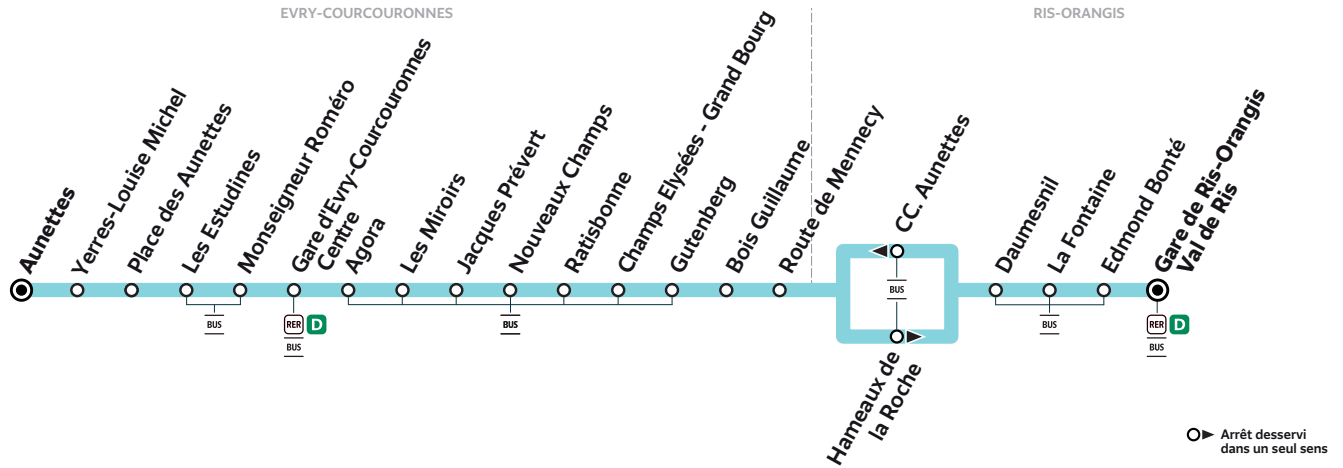

## EVRY-COURCOURONNES Aunettes → Gare de RIS-ORANGIS Val de Ris

ZONE 5

Horaires valables à compter du 13 novembre 2023

Nouveaux horaires. Période de travaux.

		Samedi										
EVRY-COURCOURONNES	Aunettes	5:17	5:38	5:59	6:19	6:37	6:53	7:06	7:18	7:28	7:36	7:48
	Gare d'Evry-Courcouronnes Centre	5:23	5:44	6:05	6:25	6:43	6:59	7:12	7:24	7:34	7:42	7:54
	Champs Elysées - Grand Bourg	5:31	5:52	6:13	6:33	6:51	7:07	7:20	7:32	7:42	7:50	8:02
	Route de Mennecey	5:35	5:56	6:17	6:37	6:55	7:11	7:24	7:36	7:46	7:54	8:06
RIS-ORANGIS	Gare de Ris-Orangis Val de Ris	5:44	6:05	6:26	6:46	7:04	7:20		7:45		8:03	