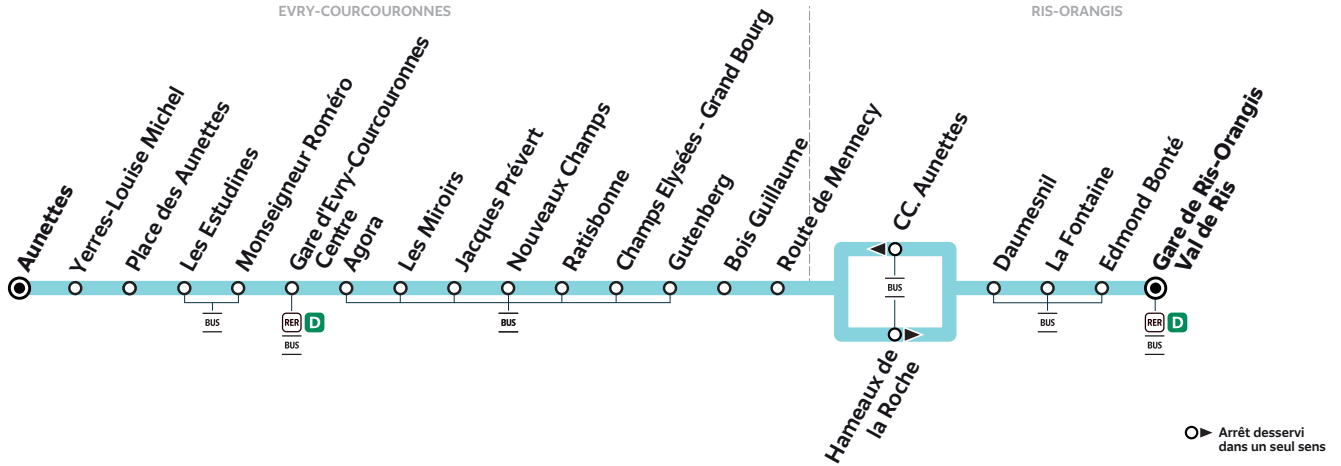

407

Gare de RIS-ORANGIS Val de Ris → EVRY-COURCOURONNES Aunettes

ZONE 5

Horaires valables à compter du 13 novembre 2023

Nouveaux horaires. Période de travaux.

Dimanche et jours fériés

RIS-ORANGIS	Gare de Ris-Orangis Val de Ris	5:23	5:45	6:26	6:48	7:29	7:51	8:32	8:54	9:24
EVRY-COURCOURONNES	Route de Mennecy	5:33	5:55	6:36	6:58	7:39	8:01	8:42	9:04	9:34
	Champs Elysées - Grand Bourg	5:36	5:58	6:39	7:01	7:42	8:04	8:45	9:07	9:38
	Gare d'Evry-Courcouronnes Centre	5:43	6:05	6:46	7:08	7:49	8:11	8:52	9:14	9:45
	Aunettes	5:50	6:12	6:53	7:15	7:56	8:18	8:59	9:21	9:52

Dimanche et jours fériés

RIS-ORANGIS	Gare de Ris-Orangis Val de Ris	9:52	10:22	10:55	11:25	11:55					
EVRY-COURCOURONNES	Route de Mennecy	9:51	10:03	10:22	10:33	10:51	11:06	11:21	11:36	11:54	12:06
	Champs Elysées - Grand Bourg	9:55	10:07	10:26	10:37	10:55	11:10	11:25	11:40	11:58	12:10
	Gare d'Evry-Courcouronnes Centre	10:02	10:14	10:33	10:44	11:02	11:17	11:32	11:47	12:05	12:17
	Aunettes	10:09	10:21	10:40	10:51	11:09	11:24	11:39	11:54	12:12	12:24

Dimanche et jours fériés

RIS-ORANGIS	Gare de Ris-Orangis Val de Ris	12:25	12:57	13:25	13:55	14:25					
EVRY-COURCOURONNES	Route de Mennecy	12:24	12:36	12:53	13:08	13:22	13:36	13:54	14:06	14:22	14:36
	Champs Elysées - Grand Bourg	12:28	12:40	12:57	13:12	13:26	13:40	13:58	14:10	14:26	14:40
	Gare d'Evry-Courcouronnes Centre	12:35	12:47	13:04	13:19	13:33	13:47	14:05	14:17	14:33	14:47
	Aunettes	12:42	12:54	13:11	13:26	13:40	13:54	14:12	14:24	14:40	14:54

Dimanche et jours fériés

RIS-ORANGIS	Gare de Ris-Orangis Val de Ris	14:56	15:24	15:54	16:25	16:56					
EVRY-COURCOURONNES	Route de Mennecy	14:53	15:08	15:22	15:36	15:54	16:06	16:23	16:36	16:53	17:08
	Champs Elysées - Grand Bourg	14:57	15:12	15:26	15:40	15:58	16:10	16:27	16:40	16:57	17:12
	Gare d'Evry-Courcouronnes Centre	15:04	15:19	15:33	15:47	16:05	16:17	16:34	16:47	17:04	17:19
	Aunettes	15:11	15:26	15:40	15:54	16:12	16:24	16:41	16:54	17:11	17:26

Bon à savoir

Nos conducteurs s'efforcent en permanence de respecter ces horaires. Les conditions de circulation peuvent toutefois causer occasionnellement des retards.