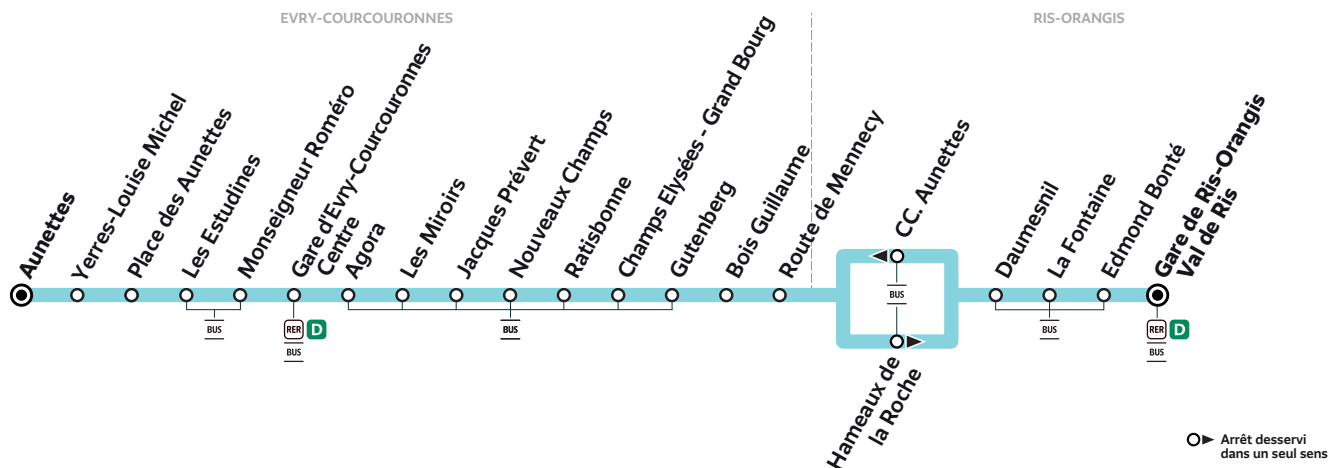

## EVRY-COURCOURONNES Aunettes → Gare de RIS-ORANGIS Val de Ris

ZONE 5

Horaires valables à compter du 13 novembre 2023

Nouveaux horaires. Période de travaux.