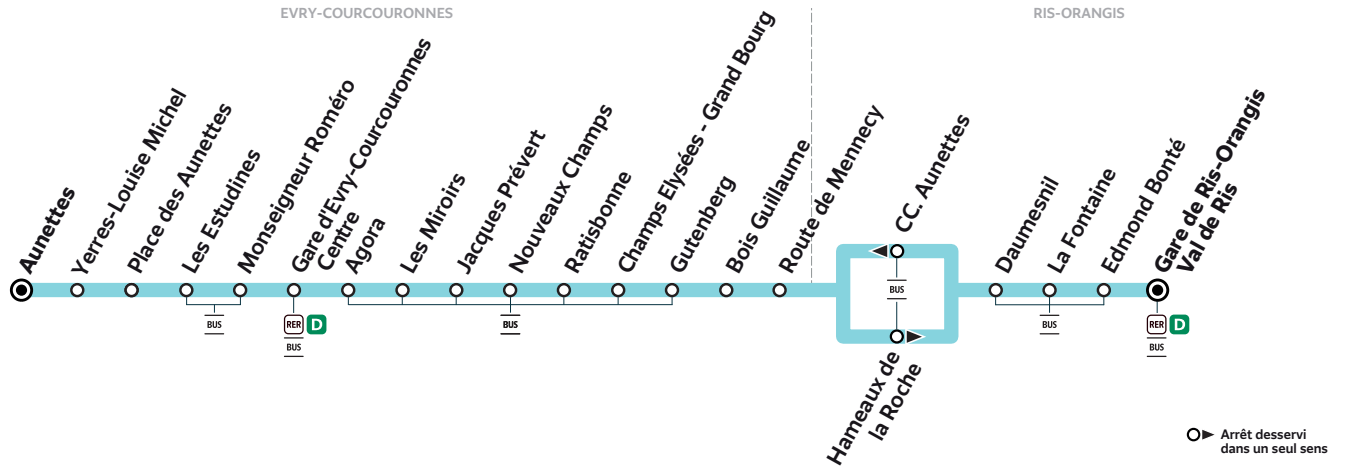

## Gare de RIS-ORANGIS Val de Ris → EVRY-COURCOURONNES Aunettes

ZONE 5

Horaires valables à compter du 13 novembre 2023

Nouveaux horaires. Période de travaux.