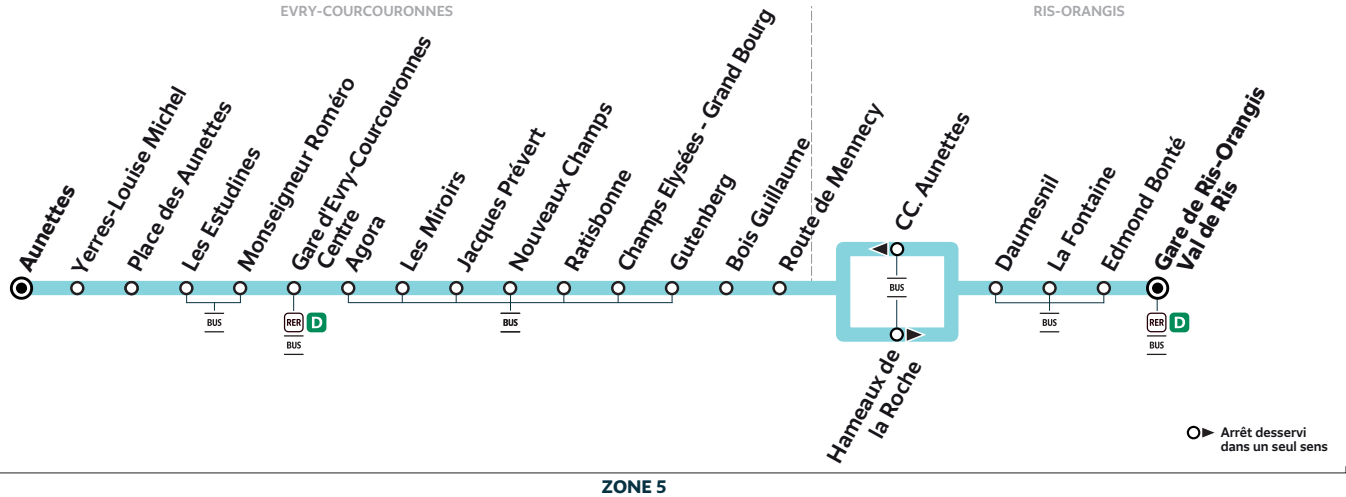

### Du lundi au vendredi

EVRY-COURCOURONNES	Aunettes	18:52	19:03	19:14	19:25	19:37	19:46	19:56	20:06	20:15	20:24		
	Gare d'Evry-Courcouronnes Centre	19:01	19:11	19:22	19:33	19:45	19:54	20:04	20:14	20:23	20:32		
	Champs Elysées - Grand Bourg	19:10	19:20	19:31	19:42	19:54	20:03	20:13	20:23	20:32	20:41		
	Route de Mennecey	19:14	19:24	19:35	19:46	19:58	20:07	20:17	20:27	20:36	20:45	20:45	
RIS-ORANGIS	Gare de Ris-Orangis Val de Ris	19:33	20:10	20:44	20:57								

### Bon à savoir

Nos conducteurs s'efforcent en permanence de respecter ces horaires. Les conditions de circulation peuvent toutefois causer occasionnellement des retards.

## EVRY-COURCOURONNES Aunettes → Gare de RIS-ORANGIS Val de Ris

ZONE 5

Horaires valables à compter du 13 novembre 2023

Nouveaux horaires. Période de travaux.