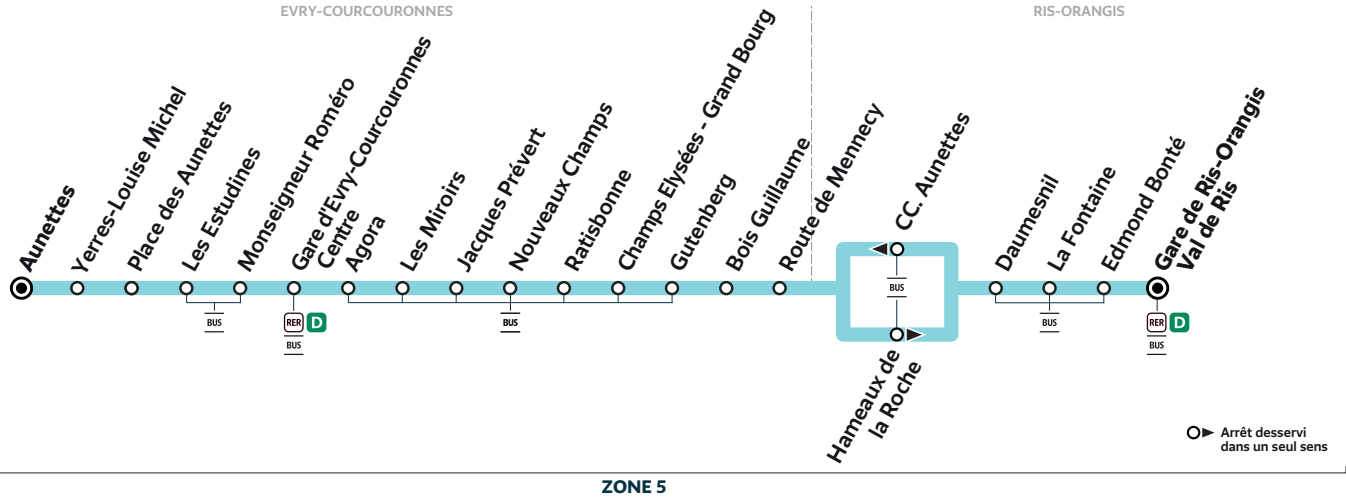

### Bon à savoir

Nos conducteurs s'efforcent en permanence de respecter ces horaires. Les conditions de circulation peuvent toutefois causer occasionnellement des retards.

Agence Bus  
Centre Essonne  
www.bus-tice.com

0 810 401 402 Service 0,15 € / min + prix appel

iledefrance-mobilites.fr  
Application disponible sur :

TICE pour

île de France  
mobilités

## EVRY-COURCOURONNES Aunettes → Gare de RIS-ORANGIS Val de Ris

ZONE 5

Horaires valables à compter du 13 novembre 2023

Nouveaux horaires. Période de travaux.