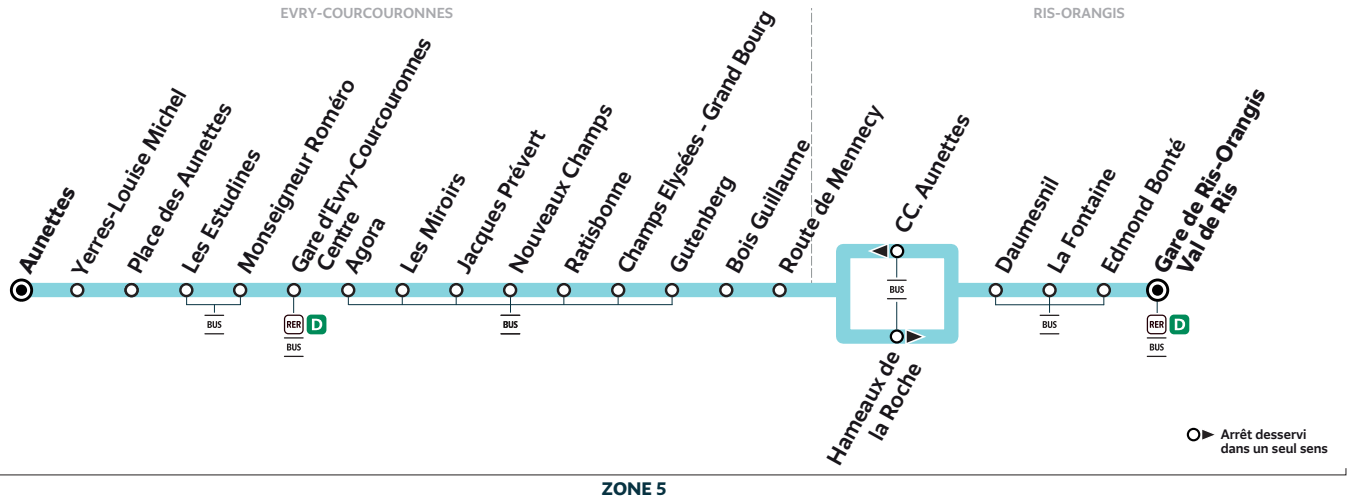

407

Gare de RIS-ORANGIS Val de Ris → EVRY-COURCOURONNES Aunettes

ZONE 5

Horaires valables à compter du 13 novembre 2023

Nouveaux horaires. Période de travaux.

Du lundi au vendredi

		21:01	21:15	21:30	21:43	21:58	22:13	22:30	22:43	22:59	23:13
RIS-ORANGIS	Gare de Ris-Orangis Val de Ris										
EVRY-COURCOURONNES	Route de Mennecy	21:11	21:25	21:40	21:53	22:08	22:23	22:40	22:53	23:09	23:23
	Champs Elysées - Grand Bourg	21:15	21:29	21:44	21:57	22:12	22:27	22:44	22:57	23:13	23:27
	Gare d'Evry-Courcouronnes Centre	21:23	21:37	21:52	22:05	22:20	22:35	22:52	23:05	23:21	23:35
	Aunettes	21:31	21:45	22:00	22:13	22:28	22:43	23:00	23:13	23:29	23:43

Bon à savoir

Nos conducteurs s'efforcent en permanence de respecter ces horaires. Les conditions de circulation peuvent toutefois causer occasionnellement des retards.

Agence Bus
Centre Essonne
www.bus-tice.com

0 810 401 402 Service 0,15 € / min + prix appel

iledefrance-mobilites.fr
Application disponible sur :

TICE pour

île de France
mobilités