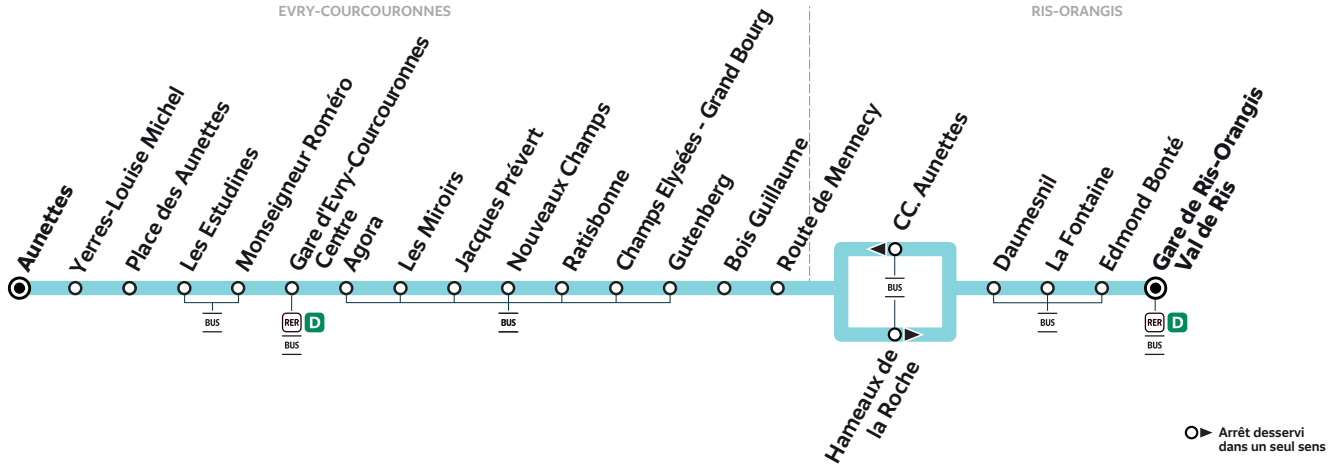

407

Gare de RIS-ORANGIS Val de Ris → EVRY-COURCOURONNES Aunettes

ZONE 5

Horaires valables à compter du 13 novembre 2023

Nouveaux horaires. Période de travaux.

Samedi

RIS-ORANGIS	Gare de Ris-Orangis Val de Ris	13:28	13:48	14:06	14:25	14:45						
EVRY-COURCOURONNES	Route de Mennecy	13:29	13:39	13:49	13:59	14:07	14:17	14:27	14:37	14:47	14:57	15:07
	Champs Elysées - Grand Bourg	13:33	13:43	13:53	14:03	14:11	14:21	14:31	14:41	14:51	15:01	15:11
	Gare d'Evry-Courcouronnes Centre	13:41	13:51	14:01	14:11	14:19	14:29	14:39	14:49	14:59	15:09	15:19
	Aunettes	13:49	13:59	14:09	14:19	14:27	14:37	14:47	14:57	15:07	15:17	15:27

Samedi

RIS-ORANGIS	Gare de Ris-Orangis Val de Ris	15:05	15:26	15:46	16:06	16:26	16:46					
EVRY-COURCOURONNES	Route de Mennecy	15:17	15:27	15:38	15:48	15:58	16:08	16:18	16:28	16:38	16:48	16:58
	Champs Elysées - Grand Bourg	15:21	15:31	15:42	15:52	16:02	16:12	16:22	16:32	16:42	16:52	17:02
	Gare d'Evry-Courcouronnes Centre	15:29	15:39	15:50	16:00	16:10	16:20	16:30	16:40	16:50	17:00	17:10
	Aunettes	15:37	15:47	15:58	16:08	16:18	16:28	16:38	16:48	16:58	17:08	17:18

Samedi

RIS-ORANGIS	Gare de Ris-Orangis Val de Ris	17:06	17:26	17:46	18:06	18:26						
EVRY-COURCOURONNES	Route de Mennecy	17:08	17:18	17:28	17:38	17:48	17:58	18:08	18:18	18:29	18:38	18:48
	Champs Elysées - Grand Bourg	17:12	17:22	17:32	17:42	17:52	18:02	18:12	18:22	18:33	18:42	18:52
	Gare d'Evry-Courcouronnes Centre	17:20	17:30	17:40	17:50	18:00	18:10	18:20	18:30	18:41	18:50	19:00
	Aunettes	17:28	17:38	17:48	17:58	18:08	18:18	18:28	18:38	18:49	18:58	19:08

Samedi

RIS-ORANGIS	Gare de Ris-Orangis Val de Ris	18:46	19:07	19:26	19:47	20:07	20:29					
EVRY-COURCOURONNES	Route de Mennecy	18:58	19:09	19:19	19:28	19:38	19:48	19:59	20:09	20:19	20:29	20:39
	Champs Elysées - Grand Bourg	19:02	19:13	19:23	19:32	19:42	19:52	20:03	20:13	20:23	20:33	20:43
	Gare d'Evry-Courcouronnes Centre	19:10	19:21	19:31	19:40	19:50	20:00	20:11	20:21	20:31	20:41	20:51
	Aunettes	19:18	19:29	19:39	19:48	19:58	20:08	20:19	20:29	20:39	20:49	20:59

i Bon à savoir

Nos conducteurs s'efforcent en permanence de respecter ces horaires. Les conditions de circulation peuvent toutefois causer occasionnellement des retards.