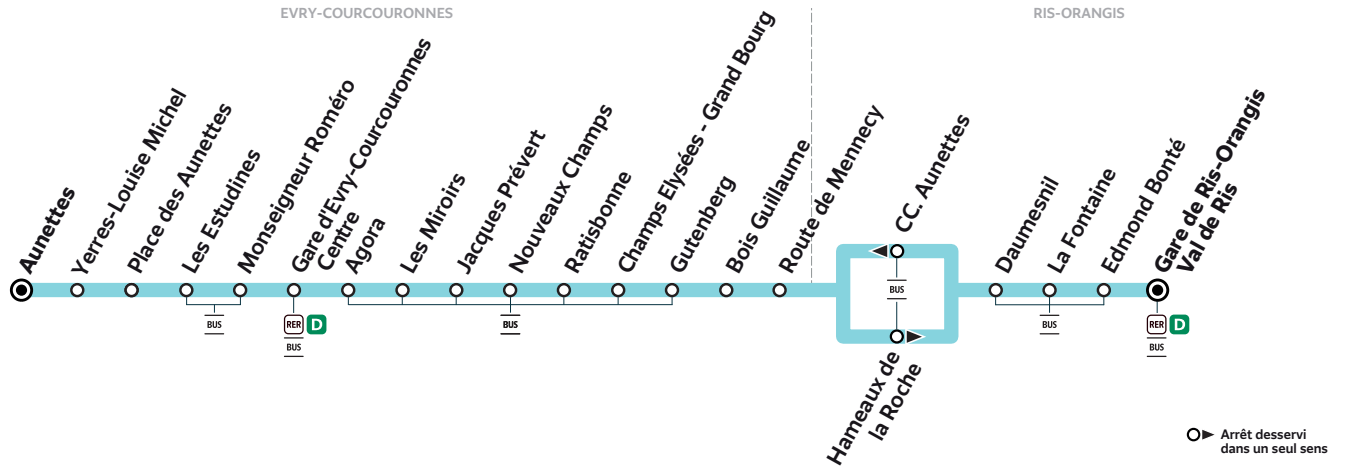

## EVRY-COURCOURONNES Aunettes → Gare de RIS-ORANGIS Val de Ris

ZONE 5

Horaires valables à compter du 13 novembre 2023

Nouveaux horaires. Période de travaux.