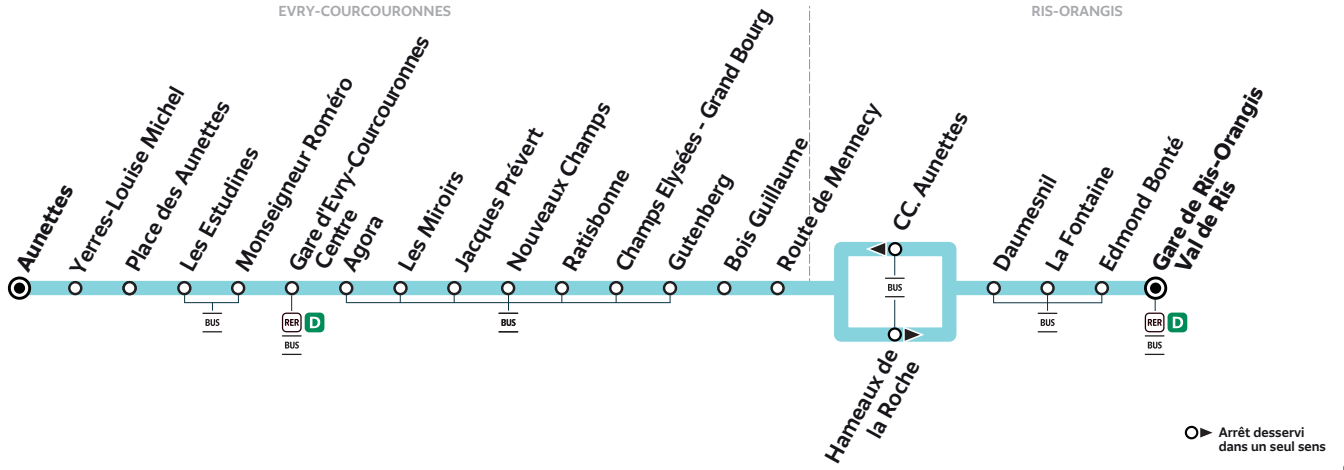

407

Gare de RIS-ORANGIS Val de Ris → EVRY-COURCOURONNES Aunettes

ZONE 5

Horaires valables à compter du 13 novembre 2023

Nouveaux horaires. Période de travaux.

Du lundi au vendredi

RIS-ORANGIS	Gare de Ris-Orangis Val de Ris	12:40	13:00	13:20	13:39	14:00	14:20						
EVRY-COURCOURONNES	Route de Mennecy	12:51	13:01	13:11	13:19	13:31	13:39	13:50	14:00	14:11	14:21	14:31	14:40
	Champs Elysées - Grand Bourg	12:55	13:05	13:15	13:23	13:35	13:43	13:54	14:04	14:15	14:25	14:35	14:44
	Gare d'Evry-Courcouronnes Centre	13:03	13:13	13:23	13:31	13:43	13:51	14:02	14:12	14:23	14:33	14:43	14:52
	Aunettes	13:11	13:21	13:31	13:40	13:52	14:00	14:11	14:21	14:32	14:42	14:52	15:01

Du lundi au vendredi

RIS-ORANGIS	Gare de Ris-Orangis Val de Ris	14:40	15:01	15:23	15:42	16:14							
EVRY-COURCOURONNES	Route de Mennecy	14:51	15:00	15:12	15:24	15:34	15:44	15:53	16:03	16:14	16:25	16:35	16:45
	Champs Elysées - Grand Bourg	14:55	15:04	15:16	15:28	15:38	15:48	15:57	16:07	16:18	16:29	16:39	16:49
	Gare d'Evry-Courcouronnes Centre	15:03	15:12	15:24	15:36	15:46	15:56	16:06	16:16	16:27	16:38	16:48	16:58
	Aunettes	15:12	15:21	15:33	15:45	15:55	16:06	16:17	16:27	16:38	16:49	16:59	17:09

Du lundi au vendredi

RIS-ORANGIS	Gare de Ris-Orangis Val de Ris	16:55	17:24	17:48	18:43								
EVRY-COURCOURONNES	Route de Mennecy	16:57	17:08	17:17	17:27	17:37	17:48	18:01	18:12	18:22	18:32	18:43	18:54
	Champs Elysées - Grand Bourg	17:01	17:13	17:22	17:32	17:42	17:53	18:06	18:17	18:27	18:37	18:48	18:59
	Gare d'Evry-Courcouronnes Centre	17:10	17:22	17:31	17:41	17:51	18:02	18:15	18:26	18:36	18:46	18:57	19:07
	Aunettes	17:21	17:33	17:42	17:52	18:02	18:13	18:26	18:37	18:47	18:57	19:06	19:15

Du lundi au vendredi

RIS-ORANGIS	Gare de Ris-Orangis Val de Ris	19:06	19:27	19:53	20:49								
EVRY-COURCOURONNES	Route de Mennecy	19:06	19:17	19:28	19:38	19:46	19:55	20:04	20:14	20:24	20:34	20:43	20:59
	Champs Elysées - Grand Bourg	19:10	19:21	19:32	19:42	19:50	19:59	20:08	20:18	20:28	20:38	20:47	21:03
	Gare d'Evry-Courcouronnes Centre	19:18	19:29	19:40	19:50	19:58	20:07	20:16	20:26	20:36	20:46	20:55	21:11
	Aunettes	19:26	19:37	19:48	19:58	20:06	20:15	20:24	20:34	20:44	20:54	21:03	21:19

Bon à savoir

Nos conducteurs s'efforcent en permanence de respecter ces horaires. Les conditions de circulation peuvent toutefois causer occasionnellement des retards.