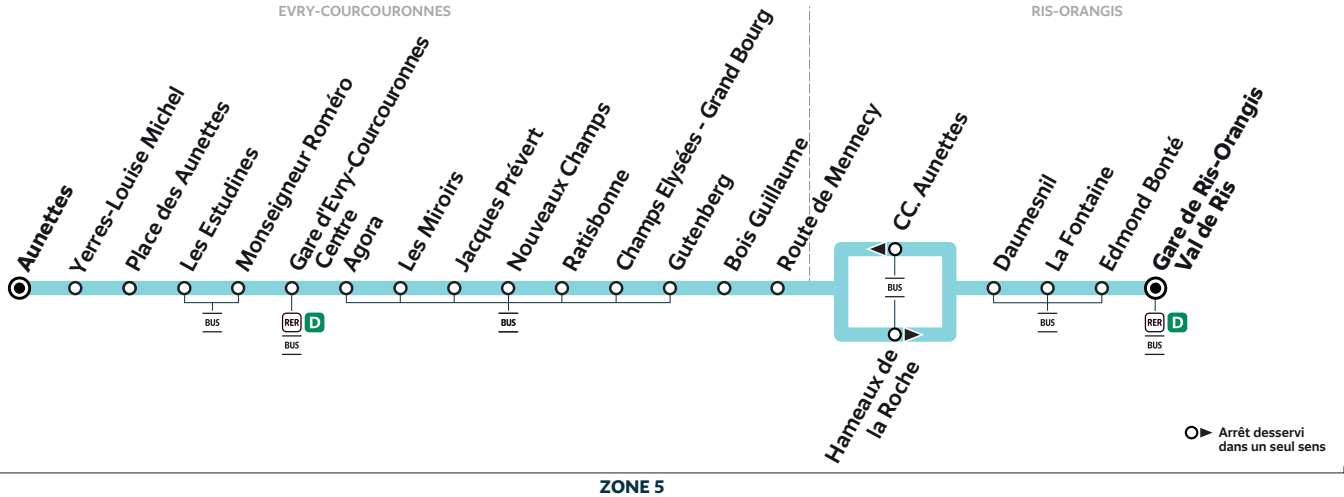

## Gare de RIS-ORANGIS Val de Ris → EVRY-COURCOURONNES Aunettes

ZONE 5

Horaires valables à compter du 13 novembre 2023

Nouveaux horaires. Période de travaux.