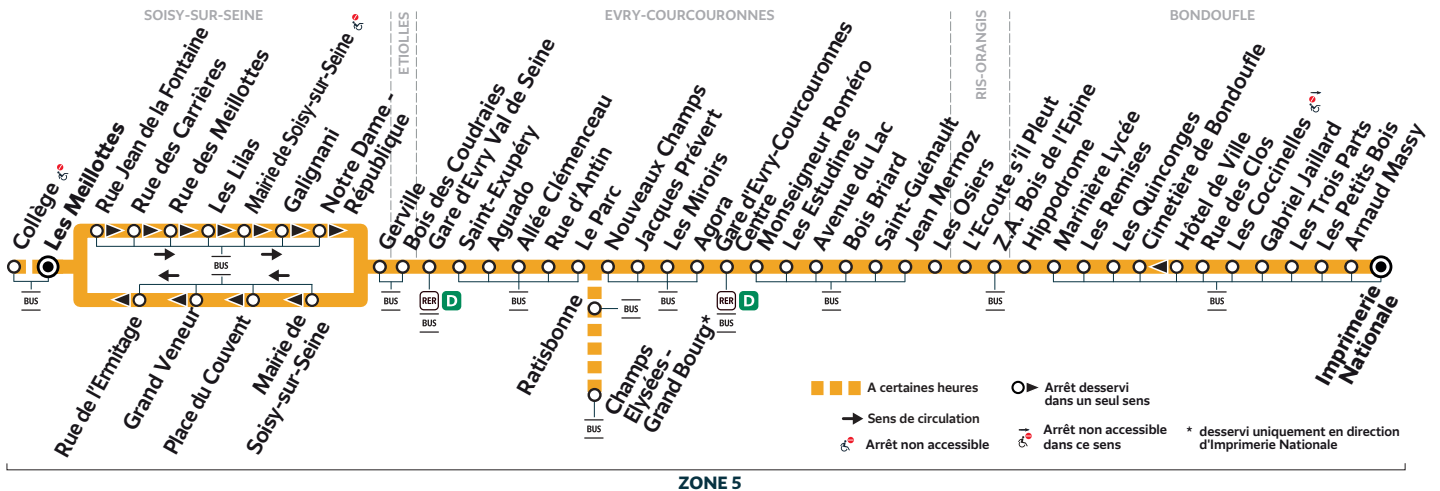

		Du lundi au vendredi										
BONDOUFLE	Imprimerie Nationale	12:02	12:37	13:03	13:29	14:02	14:21	14:47	15:10	15:35	15:50	16:11
	Marinière Lycée	12:16	12:51	13:17	13:43	14:16	14:35	15:01	15:24	15:49	16:04	16:25
EVRY-COURCOURONNES	Gare d'Evry Courcouronnes Centre	12:34	13:09	13:35	14:01	14:34	14:53	15:19	15:42	16:07	16:23	16:44
	Ratisbonne											
SOISY-SUR-SEINE	Gare d'Evry Val de Seine	12:47	13:22	13:48	14:14	14:47	15:08	15:37	16:00	16:25	16:41	17:02
	Rue de l'Ermitage	12:55	13:30	13:56	14:22	14:55	15:17	15:46	16:09	16:34	16:50	17:11
SOISY-SUR-SEINE	Les Meillottes	12:56	13:31	13:57	14:23	14:56	15:18	15:47	16:10	16:35	16:51	17:12
	Collège											

- Circule uniquement en période scolaire.
- Circule uniquement mercredi en période scolaire.
- Circule uniquement lundi mardi jeudi vendredi en période scolaire.

i Bon à savoir

Nos conducteurs s'efforcent en permanence de respecter ces horaires. Les conditions de circulation peuvent toutefois causer occasionnellement des retards.

403

BONDOUFLE Imprimerie Nationale → SOISY-SUR-SEINE Les Meillottes

ZONE 5

Horaires valables à compter du 13 novembre 2023

Nouveaux horaires. Période de travaux.

Du lundi au vendredi

BONDOUFLE	Imprimerie Nationale	16:41	17:01	17:15	17:34	17:51	18:08	18:24	18:46	19:06	19:25	
	Marinière Lycée	16:55	17:15	17:29	17:48	08:05	18:22	18:38	19:00	19:19	19:38	
EVRY-COURCOURONNES	Gare d'Evry Courcouronnes Centre	17:14	17:34	17:48	18:07	18:24	18:41	18:57	19:17	19:36	19:55	
	Ratisbonne	17:10										
SOISY-SUR-SEINE	Gare d'Evry Val de Seine	17:21	17:33	17:53	18:07	18:26	18:43	19:00	19:15	19:35	19:54	20:12
	Rue de l'Ermitage	17:29	17:42	18:02	18:16	18:35	18:52	19:09	19:24	19:44	20:02	20:19
	Les Meillottes	17:30	17:43	18:03	18:17	18:36	18:53	19:10	19:25	19:45	20:03	20:20