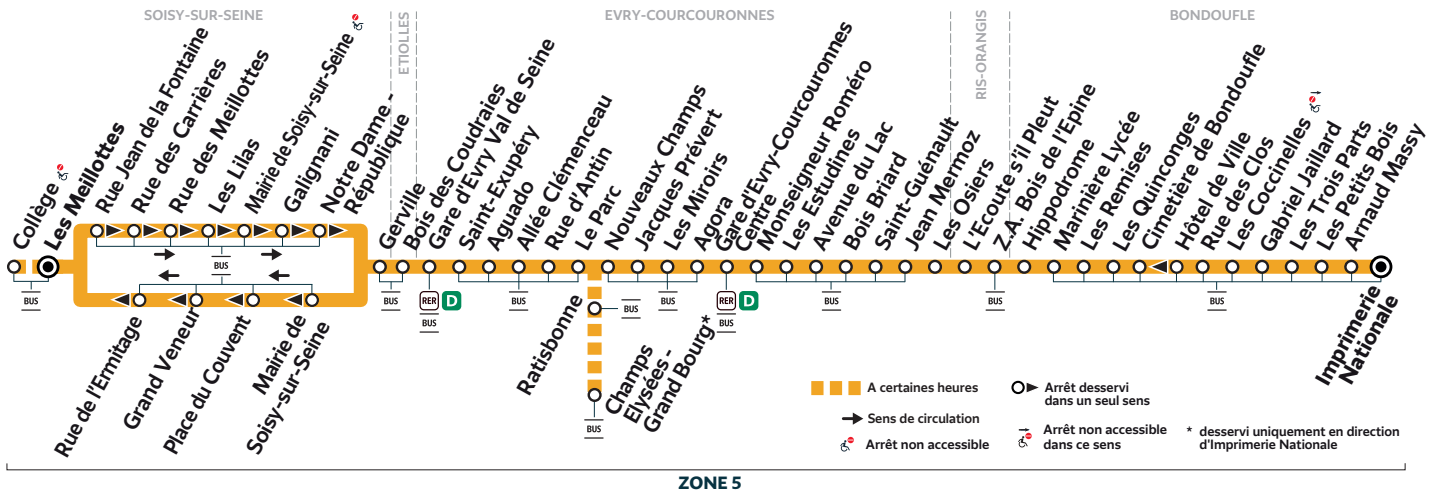

- Circule uniquement en période scolaire.
- Circule uniquement mercredi en période scolaire.
- Circule uniquement lundi mardi jeudi vendredi en période scolaire.

Bon à savoir

Nos conducteurs s'efforcent en permanence de respecter ces horaires. Les conditions de circulation peuvent toutefois causer occasionnellement des retards.

Agence Bus
Centre Essonne
www.bus-tice.com

0 810 401 402 Service 0,15 € / min + prix appel

iledefrance-mobilites.fr
Application disponible sur :

TICE pour

Île de France
mobilités

403

SOISY-SUR-SEINE Les Meillottes → BONDOUFLE Imprimerie Nationale

ZONE 5

Horaires valables à compter du 13 novembre 2023

Nouveaux horaires. Période de travaux.

Du lundi au vendredi

SOISY-SUR-SEINE	Collège			17:22				18:25				
	Les Meillottes	16:44	17:00	17:27	17:41	18:00	18:20	18:30	18:45	18:59	19:15	19:30
EVRY-COURCOURONNES	Gare d'Evry Val de Seine	16:55	17:11	17:38	17:52	18:11	18:31	18:41	18:56	19:10	19:26	19:41
	Gare d'Evry-Courcouronnes Centre	17:13	17:29	17:56	18:10	18:29	18:49	18:59	19:12	19:25	19:41	19:56
BONDOUFLE	Marinière Lycée	17:33	17:49	18:16	18:30	18:49	19:08	19:16	19:29	19:42	19:58	20:13
	Imprimerie Nationale	17:45	18:01	18:28	18:42	19:01	19:20	19:28	19:39	19:52	20:08	20:23

Du lundi au vendredi

SOISY-SUR-SEINE	Les Meillottes	20:02	20:17	20:30	21:00	21:30	22:05
EVRY-COURCOURONNES	Gare d'Evry Val de Seine	20:13	20:28	20:40	21:10	21:40	22:15
	Gare d'Evry-Courcouronnes Centre	20:28	20:43	20:55	21:25	21:55	22:30
BONDOUFLE	Marinière Lycée	20:45	21:00	21:12	21:42	22:12	22:47
	Imprimerie Nationale	20:55	21:10	21:22	21:51	22:21	22:56