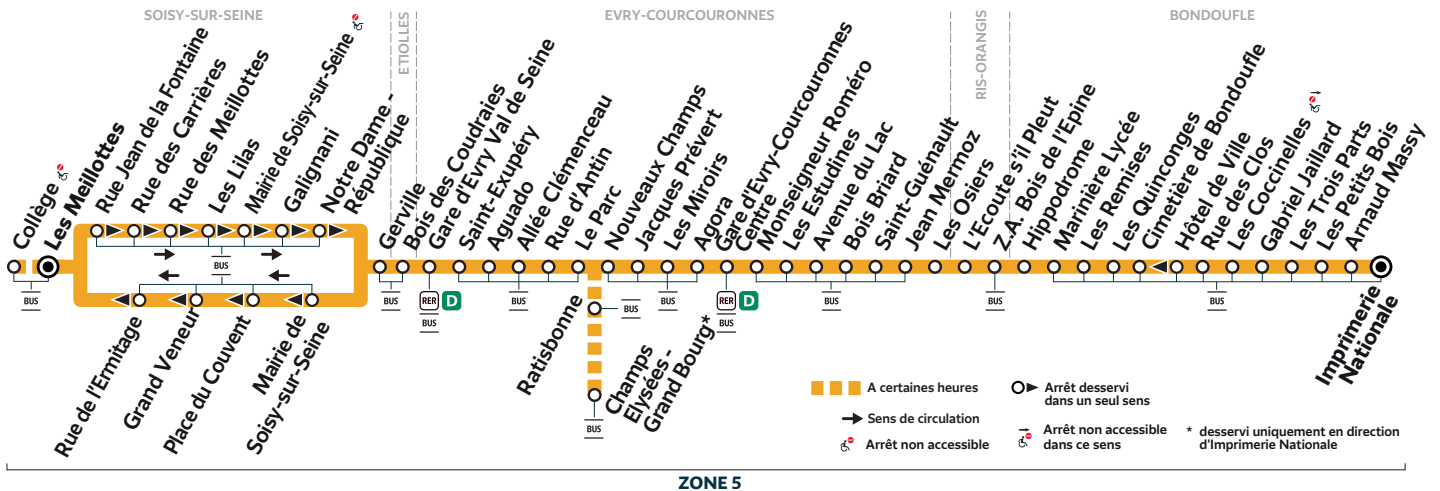

0 810 401 402 Service 0,15 € / min + prix appel

iledefrance-mobilites.fr
Application disponible sur :

TICE pour

île de France
mobilités

403

BONDOUFLE Imprimerie Nationale → SOISY-SUR-SEINE Les Meillottes

ZONE 5

Horaires valables à compter du 13 novembre 2023

Nouveaux horaires. Période de travaux.

		Du lundi au vendredi										
BONDOUFLE	Imprimerie Nationale	5:14	5:38	5:52	6:05	6:22	6:39	6:51	7:02	7:10	7:25	7:51
	Marinière Lycée	5:26	5:50	6:04	6:18	6:35	6:52	7:04	7:16	7:24	7:40	8:06
EVRY-COURCOURONNES	Gare d'Evry Courcouronnes Centre	5:42	6:06	6:20	6:34	6:51	7:09	7:23	7:35	7:43	7:59	8:25
	Gare d'Evry Val de Seine	5:56	6:20	6:34	6:48	7:06	7:25	7:39	7:52	8:00	8:17	8:42
SOISY-SUR-SEINE	Rue de l'Ermitage	6:03	6:27	6:41	6:55	7:14	7:33	7:48	8:01	8:09	8:26	8:51
	Les Meillottes	6:04	6:28	6:42	6:56	7:15	7:34		8:02	8:10	8:27	8:52
	Collège							7:52				