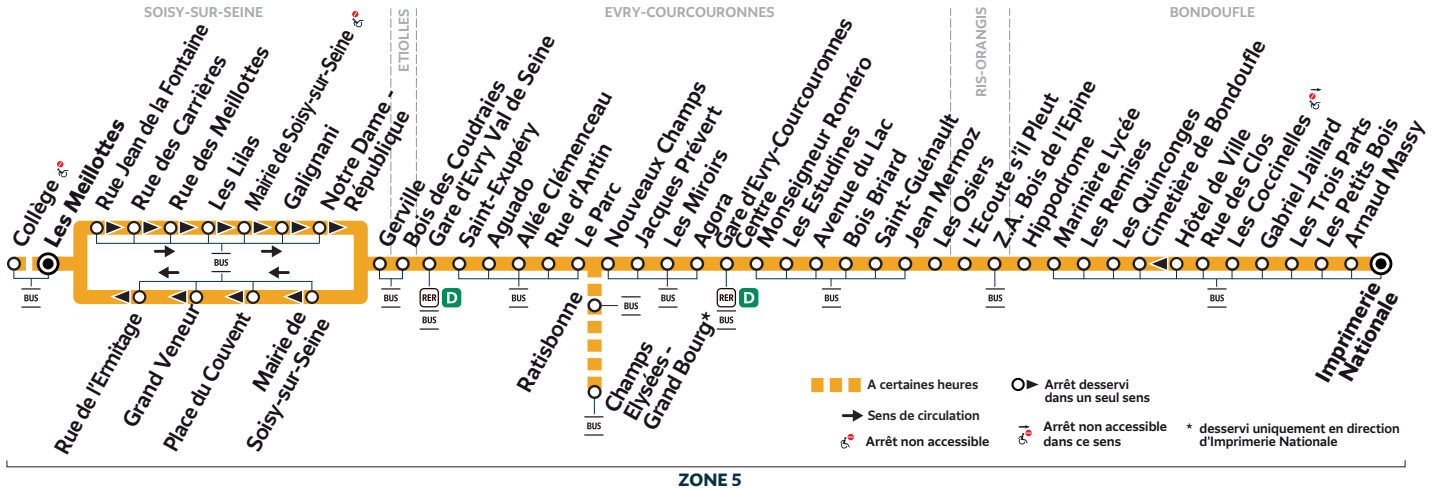

Du lundi au vendredi

BONDOUFLE	Imprimerie Nationale	19:42	20:02	20:24	20:53	21:30	21:57	22:30
	Marinière Lycée	19:55	20:14	20:36	21:05	21:41	22:08	22:41
EVRY-COURCOURONNES	Gare d'Evry Courcouronnes Centre	20:12	20:31	20:53	21:22	21:58	22:25	22:58
	Gare d'Evry Val de Seine	20:28	20:47	21:08	21:36	22:12	22:39	23:12
SOISY-SUR-SEINE	Rue de l'Ermitage	20:35	20:54	21:15	21:43	22:19	22:46	23:19
	Les Meillottes	20:36	20:55	21:16	21:44	22:20	22:47	23:20

Cercle uniquement lundi mardi jeudi vendredi en période scolaire.

Cercle uniquement mercredi en période scolaire.

Bon à savoir

Nos conducteurs s'efforcent en permanence de respecter ces horaires. Les conditions de circulation peuvent toutefois causer occasionnellement des retards.

403

BONDOUFLE Imprimerie Nationale → SOISY-SUR-SEINE Les Meillottes

ZONE 5

Horaires valables à compter du 13 novembre 2023

Nouveaux horaires. Période de travaux.

Samedi

BONDOUFLE	Imprimerie Nationale	6:34	7:03	7:33	8:02	8:32	9:02	9:32	10:02	10:31	11:02	11:32
	Marinière Lycée	6:46	7:16	7:46	8:15	8:45	9:15	9:45	10:15	10:44	11:15	11:45
RIS-ORANGIS	Z.A. Bois de l'Épine	6:49	7:19	7:49	8:18	8:48	9:18	9:48	10:18	10:47	11:18	11:48
	Gare d'Evry Courcouronnes Centre	7:02	7:32	8:02	8:31	9:01	9:31	10:01	10:31	11:00	11:31	12:01
EVRY-COURCOURONNES	Gare d'Evry Val de Seine	7:16	7:46	8:16	8:45	9:15	9:45	10:15	10:45	11:14	11:45	12:15
	Bois des Coudraies	7:17	7:47	8:17	8:46	9:16	9:46	10:16	10:46	11:15	11:46	12:16
ETIOLLES	Les Meillottes	7:25	7:55	8:25	8:54	9:24	9:54	10:24	10:54	11:23	11:54	12:24