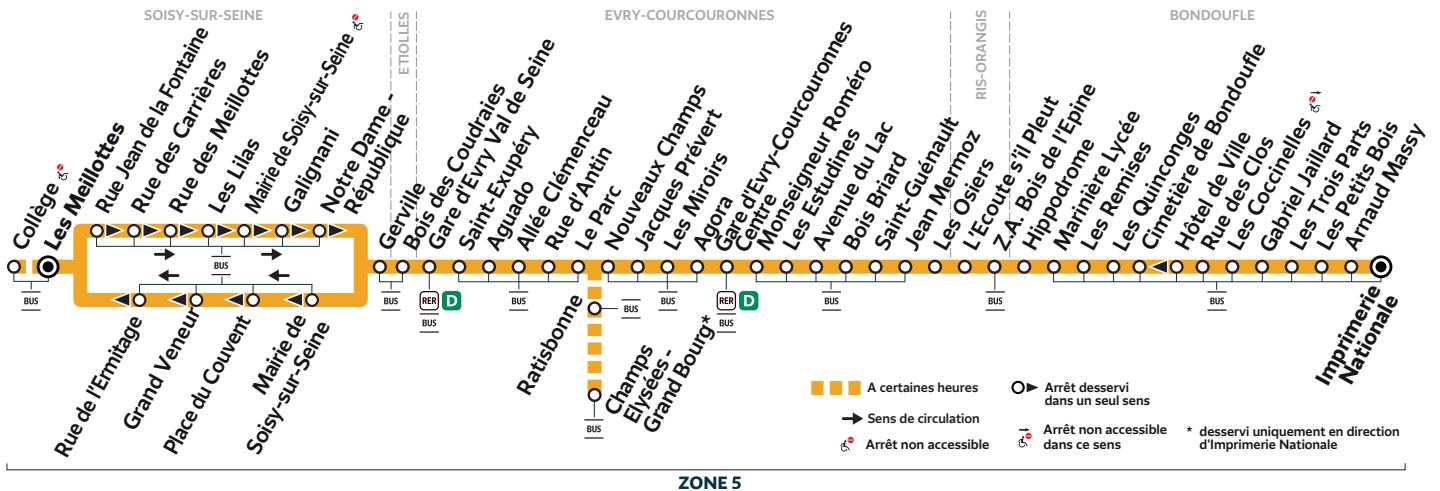

Samedi

BONDOUFLE	Imprimerie Nationale	17:28	17:58	18:29	18:59	19:31	20:03	20:34	21:05	21:35	22:05	22:35
	Marinière Lycée	17:41	18:11	18:42	19:12	19:44	20:15	20:46	21:16	21:46	22:16	22:46
RIS-ORANGIS	Z.A. Bois de l'Épine	17:44	18:14	18:45	19:15	19:47	20:18	20:49	21:19	21:49	22:19	22:49
	Gare d'Evry Courcouronnes Centre	17:57	18:27	18:58	19:28	20:00	20:31	21:02	21:32	22:02	22:32	23:02
EVRY-COURCOURONNES	Gare d'Evry Val de Seine	18:13	18:43	19:14	19:44	20:15	20:46	21:16	21:46	22:16	22:46	23:16
	Bois des Coudraies	18:14	18:44	19:15	19:45	20:16	20:47	21:17	21:47	22:17	22:47	23:17
ETIOLLES	Les Meillottes	18:23	18:53	19:24	19:54	20:24	20:55	21:25	21:54	22:24	22:54	23:24

Bon à savoir

Nos conducteurs s'efforcent en permanence de respecter ces horaires. Les conditions de circulation peuvent toutefois causer occasionnellement des retards.

403

BONDOUFLE Imprimerie Nationale → SOISY-SUR-SEINE Les Meillottes

ZONE 5

Horaires valables à compter du 13 novembre 2023

Nouveaux horaires. Période de travaux.

Dimanche et jours fériés

BONDOUFLE	Imprimerie Nationale	6:25	7:25	8:25	9:25	10:25	11:25	12:25	13:25	14:25	15:25
	Marinière Lycée	6:36	7:36	8:37	9:37	10:37	11:37	12:37	13:37	14:37	15:37
EVRY-COURCOURONNES	Gare d'Evry Courcouronnes Centre	6:52	7:53	8:54	9:54	10:54	11:54	12:54	13:54	14:54	15:54
	Gare d'Evry Val de Seine	7:07	8:08	9:09	10:09	11:09	12:09	13:09	14:09	15:09	16:09
SOISY-SUR-SEINE	Les Meillottes	7:15	8:18	9:20	10:20	11:20	12:20	13:20	14:20	15:20	16:20