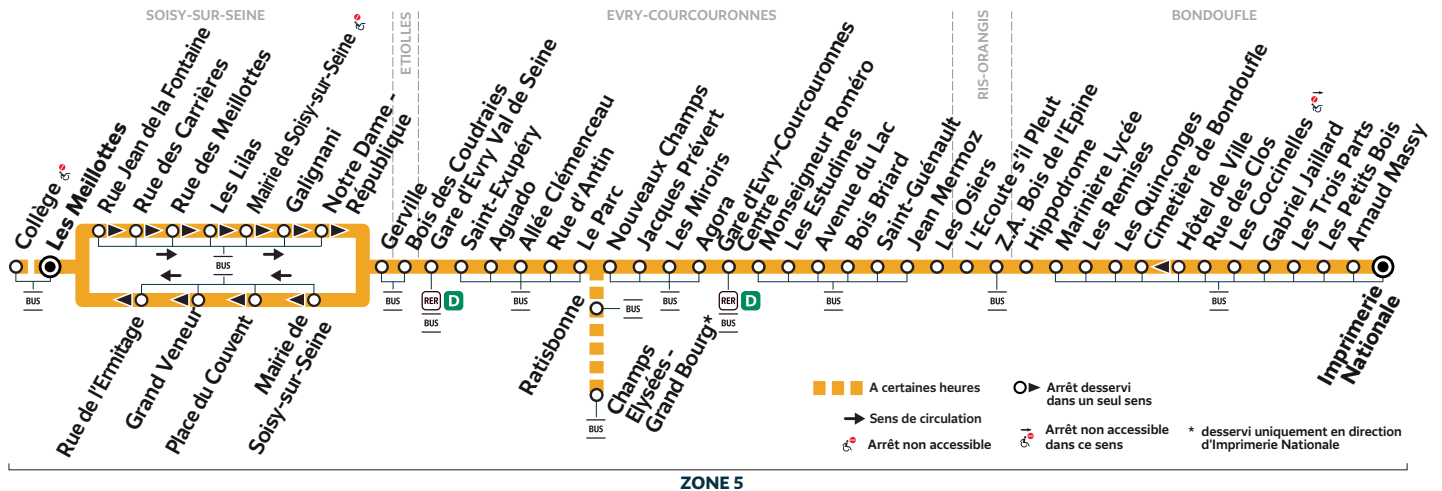

403

SOISY-SUR-SEINE Les Meillottes → BONDOUFLE Imprimerie Nationale

ZONE 5

Horaires valables à compter du 13 novembre 2023

Nouveaux horaires. Période de travaux.

Du lundi au vendredi

SOISY-SUR-SEINE	Les Meillottes	5:01	5:30	5:55	6:09	6:25	6:45	7:04	7:18	7:33	7:43	8:02
EVRY-COURCOURONNES	Gare d'Evry Val de Seine	5:11	5:40	6:05	6:19	6:35	6:56	7:16	7:30	7:45	7:55	8:14
	Ratisbonne										8:04	
	Gare d'Evry-Courcouronnes Centre	5:26	5:55	6:20	6:34	6:50	7:12	7:32	7:46	8:01	8:13	8:30
BONDOUFLE	Marinière Lycée	5:43	6:12	6:37	6:51	7:08	7:31	7:51	8:05	8:20		8:49
	Imprimerie Nationale	5:52	6:21	6:47	7:01	7:19	7:42	8:02	8:16	8:31		9:00

Du lundi au vendredi

SOISY-SUR-SEINE	Les Meillottes	8:16	8:32	8:58	9:24	9:47	10:13	10:39	11:05	11:31	11:57	12:23
EVRY-COURCOURONNES	Gare d'Evry Val de Seine	8:28	8:43	9:09	9:35	9:58	10:24	10:50	11:16	11:42	12:08	12:34
	Gare d'Evry-Courcouronnes Centre	8:44	8:59	9:25	9:51	10:14	10:40	11:06	11:32	11:58	12:23	12:49
BONDOUFLE	Marinière Lycée	9:02	9:18	9:44	0:10	10:33	10:59	11:25	11:51	12:17	12:42	13:08
	Imprimerie Nationale	9:13	9:29	9:54	10:20	10:43	11:09	11:36	12:03	12:29	12:54	13:19

Du lundi au vendredi

SOISY-SUR-SEINE	Collège			13:26					15:09			16:20
	Les Meillottes	12:49	13:02	13:31	14:07	14:30	14:43	15:14	15:29	15:49	16:02	16:25
EVRY-COURCOURONNES	Gare d'Evry Val de Seine	13:00	13:13	13:42	14:18	14:41	14:54	15:25	15:40	16:00	16:13	16:36
	Gare d'Evry-Courcouronnes Centre	13:15	13:28	13:59	14:35	14:58	15:11	15:42	15:57	16:18	16:31	16:54
BONDOUFLE	Marinière Lycée	13:34	13:47	14:18	14:54	15:17	15:30	16:01	16:17	16:38	16:51	17:14
	Imprimerie Nationale	13:45	13:58	14:29	15:05	15:28	15:41	16:12	16:28	16:50	17:03	17:26