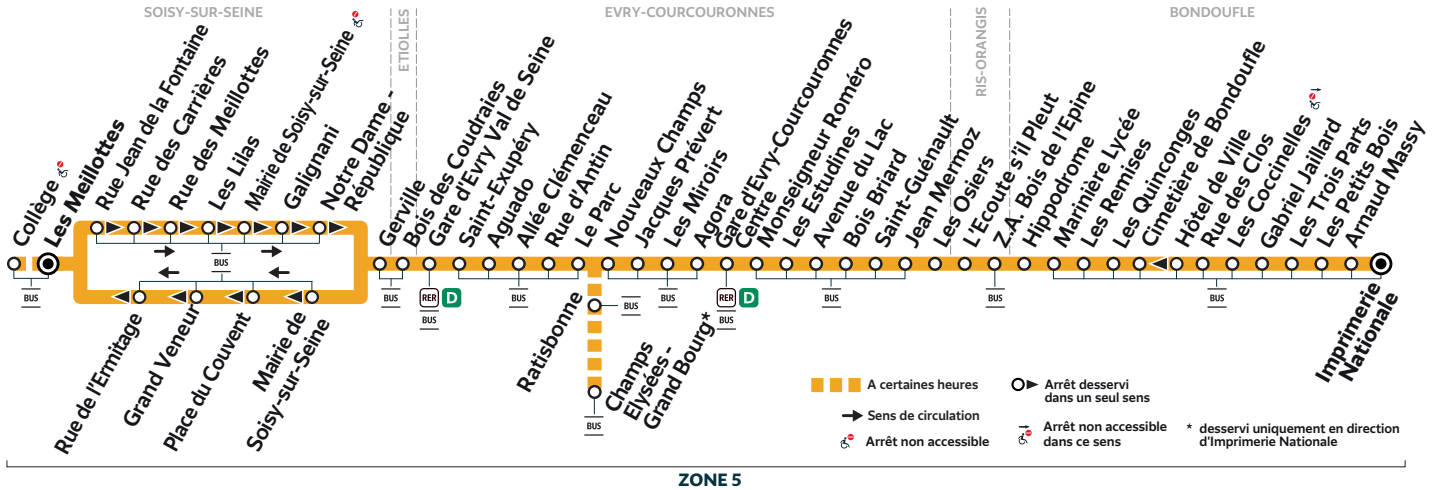

Samedi

SOISY-SUR-SEINE	Les Meillottes	17:28	17:58	18:28	18:58	19:29	19:59	20:29	21:00	21:30
ETIOLLES	Bois des Coudraies	17:38	18:08	18:38	19:08	19:39	20:08	20:38	21:09	21:39
EVRY-COURCOURONNES	Gare d'Evry Val de Seine	17:39	18:09	18:39	19:09	19:40	20:09	20:39	21:10	21:40
	Gare d'Evry Courcouronnes Centre	17:54	18:24	18:54	19:24	19:55	20:24	20:54	21:25	21:55
RIS-ORANGIS	Z.A. Bois de l'Épine	18:06	18:36	19:06	19:36	20:07	20:36	21:06	21:37	22:07
BONDOUFLE	Marinière Lycée	18:10	18:40	19:10	19:40	20:11	20:40	21:10	21:41	22:11
	Imprimerie Nationale	18:21	18:51	19:21	19:49	20:20	20:49	21:19	21:50	22:20

Bon à savoir

Nos conducteurs s'efforcent en permanence de respecter ces horaires. Les conditions de circulation peuvent toutefois causer occasionnellement des retards.

403

SOISY-SUR-SEINE Les Meillottes → BONDOUFLE Imprimerie Nationale

ZONE 5

Horaires valables à compter du 13 novembre 2023

Nouveaux horaires. Période de travaux.

Dimanche et jours fériés

SOISY-SUR-SEINE	Les Meillottes	7:31	8:29	9:29	10:29	11:29	12:29	13:29	14:29	15:29	16:29
EVRY-COURCOURONNES	Gare d'Evry Val de Seine	7:41	8:41	9:41	10:41	11:41	12:41	13:41	14:41	15:41	16:41
	Gare d'Evry Courcouronnes Centre	7:56	8:56	9:56	10:56	11:56	12:56	13:56	14:56	15:56	16:56
BONDOUFLE	Marinière Lycée	8:14	9:14	10:14	11:14	12:14	13:14	14:14	15:14	16:14	17:14
	Imprimerie Nationale	8:23	9:23	10:23	11:23	12:23	13:23	14:23	15:23	16:23	17:23