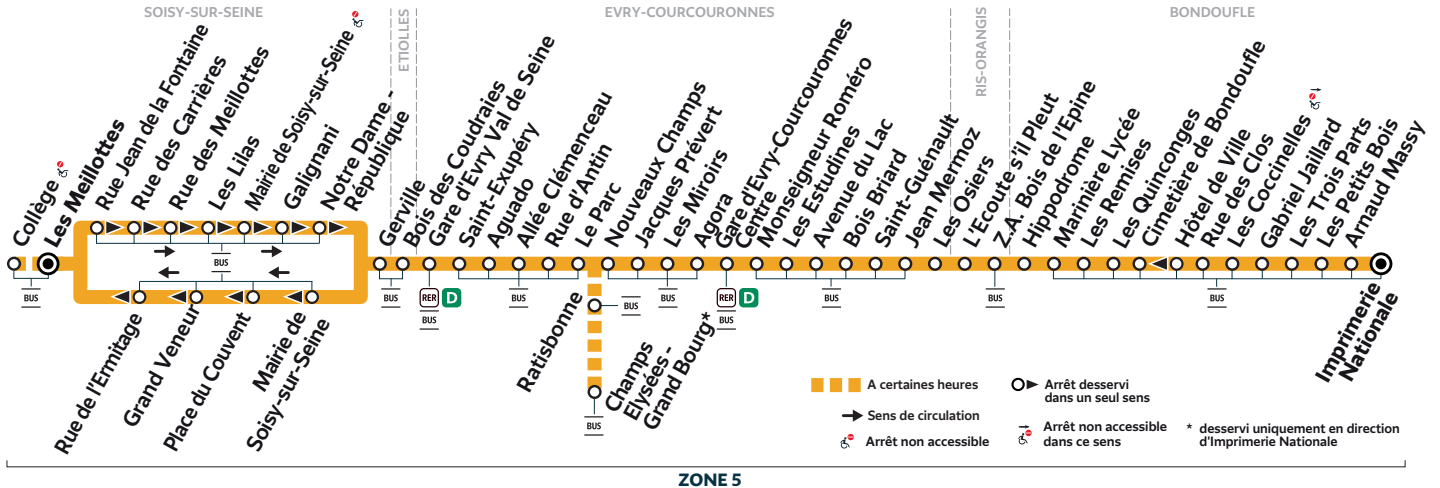

Circule uniquement lundi mardi jeudi vendredi en période scolaire.

Bon à savoir

Nos conducteurs s'efforcent en permanence de respecter ces horaires. Les conditions de circulation peuvent toutefois causer occasionnellement des retards.

Agence Bus
Centre Essonne
www.bus-tice.com

0 810 401 402 Service 0,15 € / min + prix appel

iledefrance-mobilites.fr
Application disponible sur :

TICE pour

île de France
mobilités

403

SOISY-SUR-SEINE Les Meillottes → BONDOUFLE Imprimerie Nationale

ZONE 5

Horaires valables à compter du 13 novembre 2023

Nouveaux horaires. Période de travaux.

Samedi

SOISY-SUR-SEINE	Les Meillottes	6:30	7:00	7:30	8:00	8:30	9:00	9:29	9:59	10:29	10:59	11:28
ETIOLLES	Bois des Coudraies	6:39	7:09	7:39	8:10	8:40	9:10	9:39	10:09	10:39	11:09	11:38
EVRY-COURCOURONNES	Gare d'Evry Val de Seine	6:40	7:10	7:40	8:11	8:41	9:11	9:40	10:10	10:40	11:10	11:39
	Gare d'Evry Courcouronnes Centre	6:55	7:25	7:55	8:26	8:56	9:26	9:55	10:25	10:55	11:25	11:54
RIS-ORANGIS	Z.A. Bois de l'Épine	7:07	7:37	8:07	8:38	9:08	9:38	10:07	10:37	11:07	11:37	12:06
BONDOUFLE	Marinière Lycée	7:11	7:41	8:11	8:42	9:12	9:42	10:11	10:41	11:11	11:41	12:10
	Imprimerie Nationale	7:20	7:50	8:20	8:51	9:21	9:51	10:20	10:50	11:21	11:51	12:20