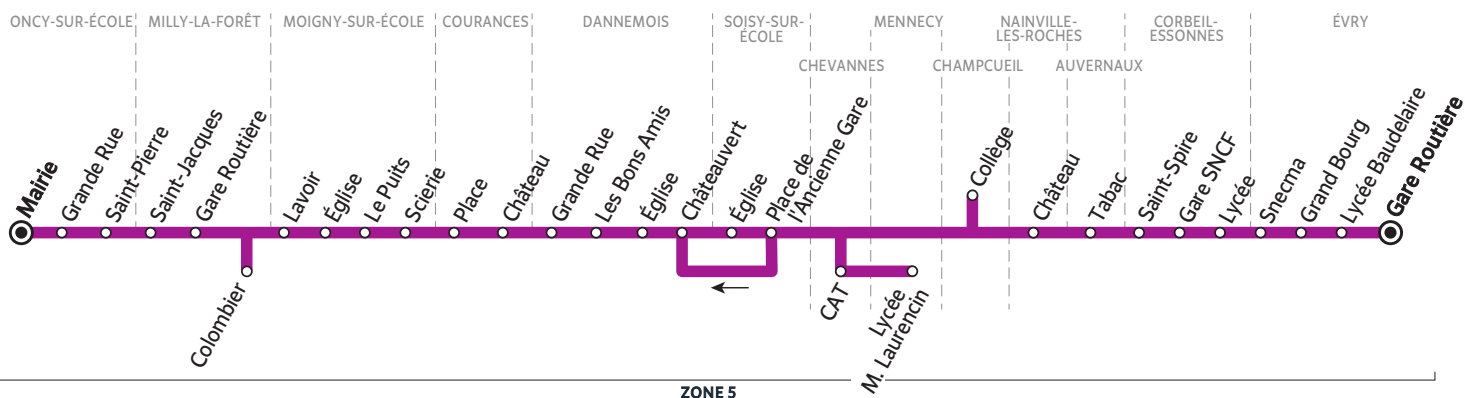

BUS 284-006 ONCY-SUR-ÉCOLE → ÉVRY

Horaires valables à partir du 1^{er} septembre 2022

Du lundi au samedi		L > V	L > S	L > V		L > S	Me	Me S	V	LMJV	J	LMJV				
ONCY-SUR-ÉCOLE	Mairie	6:20	7:10	7:45	7:57				14:45							
	Grande Rue	6:22	7:11	7:47	7:59				14:44							
	Saint-Pierre	6:23	7:12	7:48	8:00				14:43							
MILLY-LA-FORÊT	Saint-Jacques	6:26	7:15	7:51	8:02				14:38							
	Colombier										17:16					
	Gare Routière	6:30	7:14 7:20	7:35	7:55 8:07	8:40 12:40	13:30	14:35	15:35	16:40	16:40		17:25 18:40			
MOIGNY-SUR-ÉCOLE	Lavoir	6:37	7:21	7:42	8:01	8:47	12:56	13:36	15:01	15:41		16:56	17:21	17:31	18:46	
	Église	6:38	7:22	7:43	8:02	8:48	12:58	13:37	15:02	15:42		16:58	17:22	17:32	18:47	
	Le Puits	6:39	7:22	7:43	8:03	8:48	12:59	13:38	15:03	15:43		16:59	17:23	17:33	18:48	
	Scierie	6:40	7:23	7:44	8:03	8:49	13:01	13:38	15:04	15:43		17:01	17:24	17:33	18:48	
COURANCES	Place	6:43	7:26	7:46	8:06	8:51	13:07	13:41	15:06	15:46	17:07	17:07	17:27	17:36	18:51	
	Château	6:43	7:26	7:46	7:59 8:06	8:49	13:08	13:41	15:06	15:46	17:08	17:08	17:27	17:36	18:51	
DANNEMOIS	Grande Rue	6:44	7:27	7:47	8:00 8:07	8:50	8:52	13:09	13:42	15:07	15:47	17:09	17:09	17:28	17:37	18:52
	Les Bons Amis	6:45	7:28	7:48	8:01 8:08	8:51	8:53	13:10	13:43	15:08	15:48	17:10	17:10	17:29	17:38	18:53
	Église	6:47	7:29	7:49	8:02 8:09	8:52	8:54	13:11	13:44	15:09	15:49	17:11	17:11	17:30	17:39	18:54
	Châteauevert	6:49	7:31	7:51	8:05 8:11	8:55	8:56	13:13	13:46	15:11	15:51	17:13	17:13	17:32	17:41	18:56
SOISY-SUR-ÉCOLE	Église	6:53	7:35	7:55	8:09 8:15	8:59	9:00	13:17	13:50	15:15	15:55		17:17	17:36	17:45	19:00
	Pl. de l'Anc. Gare	6:54	7:36	7:56	8:11 8:16	9:01	9:01	13:18	13:51	15:16	15:56		17:18	17:37	17:46	19:01
CHEVANNES	CAT			8:18			9:19									
MENNECY	Lycée M. Laurencin			8:25			9:25									
CHAMPCUEIL	Collège			8:25		9:15										
NAINVILLE-LES-ROCHES	Château	6:57	7:39		8:19		13:25					17:25				
AUVERNAUX	Tabac	7:03	7:44		8:24											
CORBEIL-ESSONNES	Lycée*	7:28	8:09		8:46											
	St Spire*		8:15													
	Gare SNCF*	7:35	8:20		8:49											
ÉVRY	Snecma*	7:42			8:55											
	Grand Bourg*	7:50														
	Lycée Baudelaire*	7:52														
	Gare Routière*				9:00											