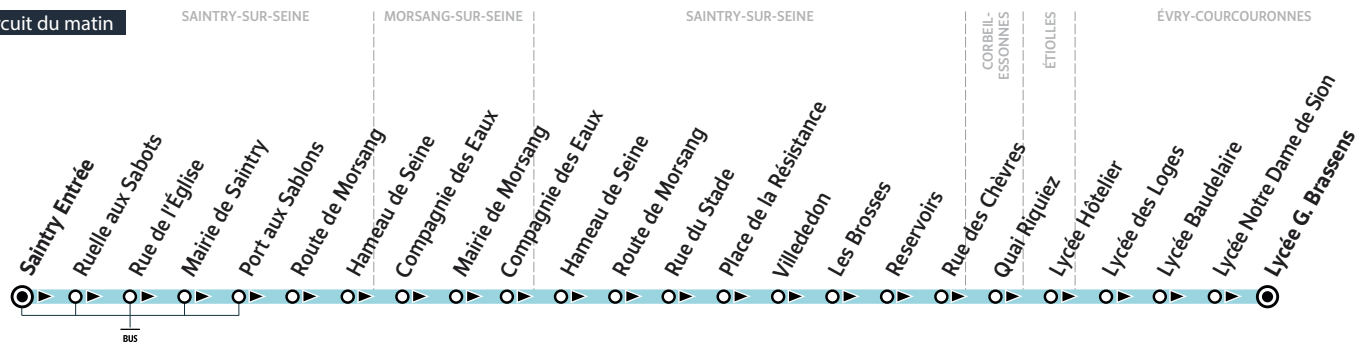

24.06

→ ÉVRY-COURCOURONNES Lycée Brassens

Circuit du matin

➤ Arrêt desservi dans un seul sens

ZONE 5

Horaires valables du 28 aout 2023 au 7 juillet 2024

Du lundi au vendredi en période scolaire			
SAINTRY-SUR-SEINE	Saintry Entrée	7:03	7:52
	Ruelle aux Sabots	7:04	7:54
	Rue de l'Eglise	7:05	7:55
	Mairie de Saintry	7:06	7:56
	Port aux Sablons	7:07	7:57
	Route de Morsang	7:09	7:59
	Hameau de Seine	7:10	8:00
MORSANG-SUR-SEINE	Compagnie des Eaux	7:12	8:03
	Mairie de Morsang	7:13	8:05
	Compagnie des Eaux	7:15	8:07
SAINTRY-SUR-SEINE	Hameau de Seine	7:17	8:10
	Route de Morsang	7:18	8:11
	Rue du Stade	7:20	8:14
	Place de la Résistance	7:21	8:14
	Villededon	7:22	8:15
	Les Brosses	7:23	8:17
	Réservoir	7:25	8:19
CORBEIL-ESSONNES	Rue des Chèvres	7:25	8:20
ÉTIOILLES	Quai Riquiez	7:28	8:23
ÉVRY-COURCOURONNES	Lycée Hôtelier	7:35	8:33
	Lycée des Loges	7:47	8:47
ÉVRY-COURCOURONNES	Lycée Baudelaire	7:55	8:55
	Lycée Notre Dame de Sion	8:02	9:02
	Lycée Brassens	8:10	9:10