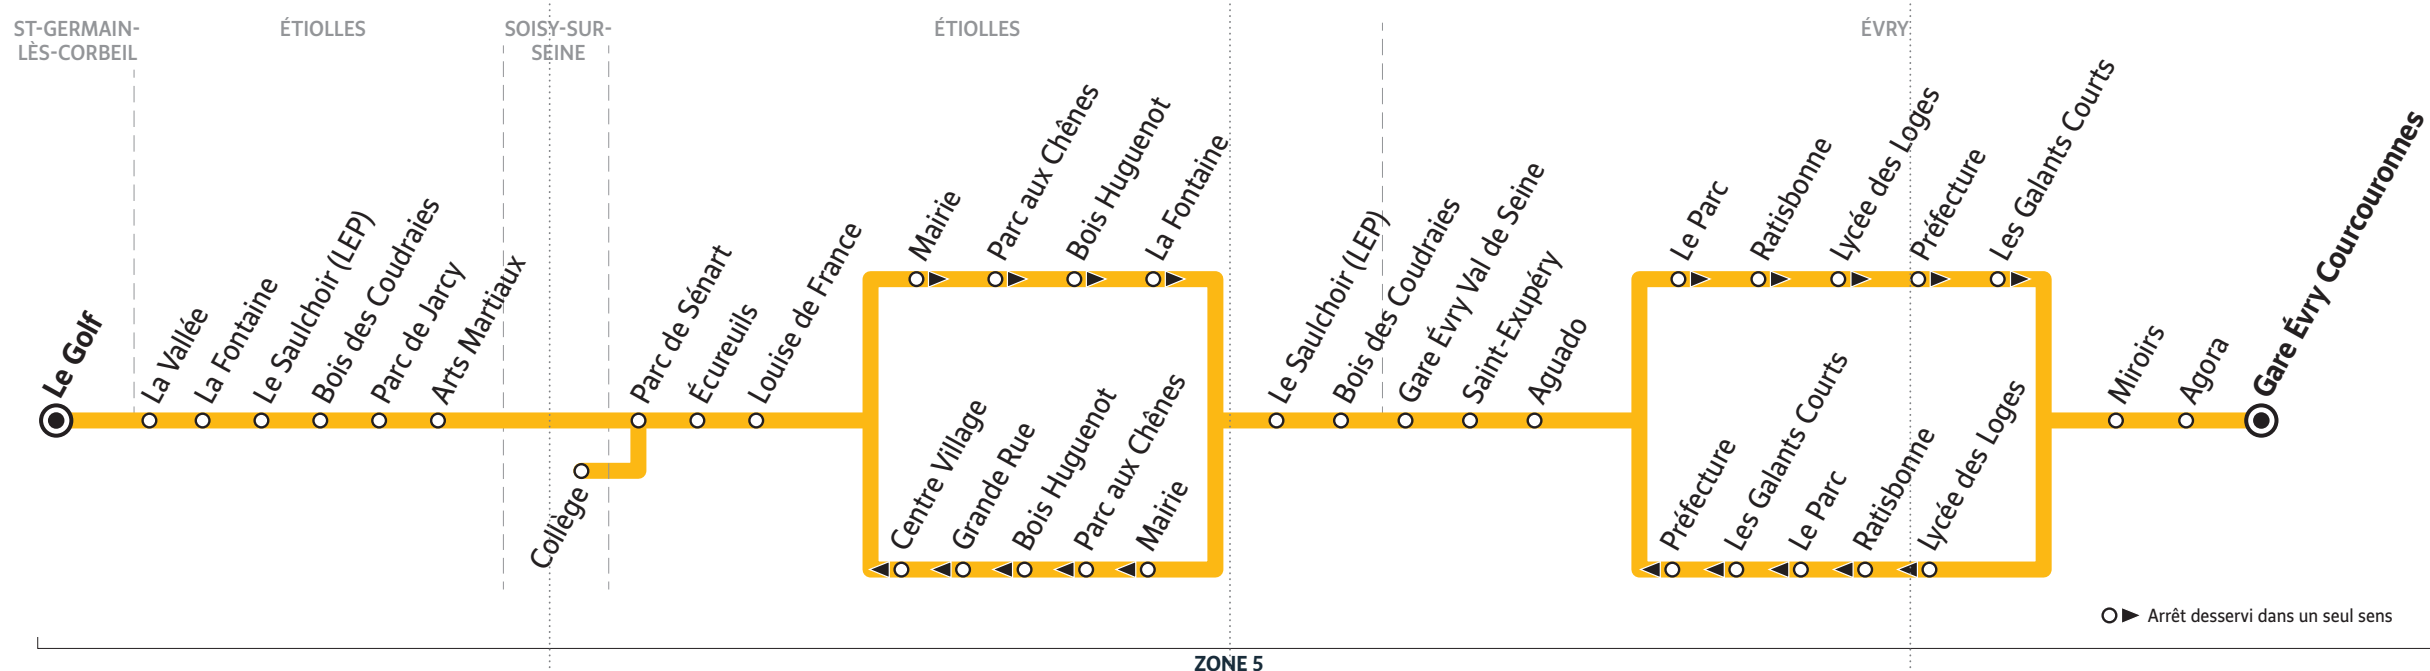

**BUS 7002 SAINT-GERMAIN-LÈS-CORBEIL ↔ ÉVRY**

**BUS 7002**

**BUS 7002 SAINT-GERMAIN-LÈS-CORBEIL Golf/Pointe Ringale → ÉVRY**

Du lundi au vendredi ► en période scolaire uniquement

ST-GERMAIN-LÈS-CORBEIL	Le Golf	5:53	6:23	6:53	7:15	7:24	7:30	8:08	8:21	8:53	9:13	10:13	11:13	12:15	13:14	14:13	15:03	16:03	16:33	17:05	17:38	18:03	18:23	18:53	19:23	19:38	20:08
ÉTIOLLES	La Vallée	5:57	6:27	6:57	7:19	7:28	7:34	8:12	8:25	8:57	9:17	10:17	11:17	12:19	13:18	14:17	15:07	16:07	16:37	17:09	17:42	18:07	18:27	18:57	19:27	19:42	20:12
	La Fontaine	5:58	6:28	6:58	7:20	7:29	7:35	8:13	8:26	8:58	9:18	10:18	11:18	12:20	13:19	14:18	15:08	16:08	16:38	17:10	17:43	18:08	18:28	18:58	19:28	19:43	20:13
	Le Saulchoir (LEP)	5:59	6:29	6:59	7:21	7:30	7:36	8:14	8:27	8:59	9:19	10:19	11:19	12:21	13:20	14:19	15:09	16:09	16:39	17:11	17:44	18:09	18:29	18:59	19:29	19:44	20:14
	Bois des Coudraies (b)	6:00	6:30	7:00	7:22	7:31	7:37	8:15	8:28	9:00	9:20	10:20	11:20	12:22	13:21	14:20	15:10	16:10	16:40	17:12	17:45	18:10	18:30	19:00	19:30	19:45	20:15
	Parc de Jarcy	6:01	6:31	7:01	7:23	7:32	7:38	8:16	8:29	9:01	9:21	10:21	11:21	12:23	13:22	14:21	15:11	16:11	16:41	17:13	17:46	18:11	18:31	19:01	19:31	19:46	20:16
	Arts Martiaux	6:02	6:32	7:02	7:24	7:33	7:39	8:17	8:30	9:02	9:22	10:22	11:22	12:24	13:23	14:22	15:12	16:12	16:42	17:14	17:47	18:12	18:32	19:02	19:32	19:47	20:17
	Parc de Sénart	6:03	6:33	7:03	7:25	7:34	7:40	8:18	8:31	9:03	9:23	10:23	11:23	12:25	13:24	14:23	15:13	16:13	16:43	17:15	17:48	18:13	18:33	19:03	19:33	19:48	20:18
	Écureuils	6:04	6:34	7:04	7:26	7:35	7:41	8:19	8:32	9:04	9:24	10:24	11:24	12:26	13:25	14:24	15:14	16:14	16:44	17:16	17:49	18:14	18:34	19:04	19:34	19:49	20:19
	Louise de France	6:05	6:35	7:05	7:27	7:36	7:42	8:20	8:33	9:05	9:25	10:25	11:25	12:27	13:26	14:25	15:15	16:15	16:45	17:17	17:50	18:15	18:35	19:05	19:35	19:50	20:20
	Mairie	6:06	6:36	7:06	7:28	7:37	7:43	8:21	8:34	9:06	9:26	10:26	11:26	12:28	13:27	14:26	15:16	16:16	16:46	17:18	17:51	18:16	18:36	19:06	19:36	19:51	20:21
	Parc aux Chênes	6:08	6:38	7:08	7:30	7:39	7:45	8:23	8:36	9:08	9:28	10:28	11:28	12:30	13:29	14:28	15:18	16:18	16:48	17:20	17:53	18:18	18:38	19:08	19:38	19:53	20:23
	Bois Huguenot	6:09	6:39	7:09	7:31	7:40	7:46	8:24	8:37	9:09	9:29	10:29	11:29	12:31	13:30	14:29	15:19	16:19	16:49	17:21	17:54	18:19	18:39	19:09	19:39	19:54	20:24
	La Fontaine	6:11	6:41	7:11	7:33	7:42	7:48	8:26	8:39	9:11	9:31	10:31	11:31	12:33	13:32	14:31	15:21	16:21	16:51	17:23	17:56	18:21	18:41	19:11	19:41	19:56	20:26
	Le Saulchoir (LEP)	6:12	6:42	7:12	7:34	7:43	7:49	8:27	8:40	9:12	9:32	10:32	11:32	12:34	13:33	14:32	15:22	16:22	16:52	17:24	17:57	18:22	18:42	19:12	19:42	19:57	20:27
	Bois des Coudraies (a)	6:13	6:43	7:13	7:35	7:44	7:50	8:28	8:41	9:13	9:33	10:33	11:33	12:35	13:34	14:33	15:23	16:23	16:53	17:25	17:58	18:23	18:43	19:13	19:43	19:58	20:28
ÉVRY	Gare Évry Val de Seine (Pont)	6:15	6:45	7:15	7:37	7:46	7:52	8:30	8:43	9:15	9:35	10:35	11:35	12:37	13:36	14:35	15:25	16:25	16:55	17:27	18:00	18:25	18:45	19:15	19:45	20:00	20:30
	Saint-Exupéry	6:17	6:47	7:17	7:39		7:54	8:32	8:45	9:17	9:37	10:37	11:37	12:39	13:38	14:37	15:27	16:27	16:57	17:29	18:02	18:27	18:47	19:17	19:47	20:02	20:32
	Aguado	6:18	6:48	7:18	7:40		7:55	8:33	8:46	9:18	9:38	10:38	11:38	12:40	13:39	14:38	15:28	16:28	16:58	17:30	18:03	18:28	18:48	19:18	19:48	20:03	20:33
	Le Parc				7:42		7:57		8:48		9:43																
	Ratisbonne				7:43		7:58		8:49		9:44																
	Lycée des Loges				7:47		8:02		8:53		9:49																
	Préfecture	6:19	6:49	7:19			8:34		9:19		10:39	11:39	12:41	13:40	14:39	15:29	16:29	16:59	17:31	18:04	18:29	18:49	19:19	19:49	20:04	20:34	
	Les Galants Courts	6:20	6:50	7:20			8:35		9:20		10:40	11:40	12:42	13:41	14:40	15:30	16:30	17:00	17:32	18:05	18:30	18:50	19:20	19:50	20:05	20:35	
	Miroirs	6:21	6:51	7:21	7:55		8:14	8:36	8:54	9:21	9:53	10:41	11:41	12:43	13:42	14:41	15:31	16:31	17:01	17:33	18:06	18:31	18:51	19:21	19:51	20:06	20:36
	Agora	6:22	6:52	7:22	7:56		8:15	8:37	8:55	9:22	9:54	10:42	11:42	12:44	13:43	14:42	15:32	16:32	17:02	17:34	18:07	18:32	18:52	19:22	19:52	20:07	20:37
	Gare Évry Courcouronnes	6:23	6:53	7:23	7:58		8:16	8:38	8:56	9:23	9:55	10:43	11:43	12:45	13:44	14:43	15:33	16:33	17:03	17:35	18:08	18:33	18:53	19:23	19:53	20:08	20:38